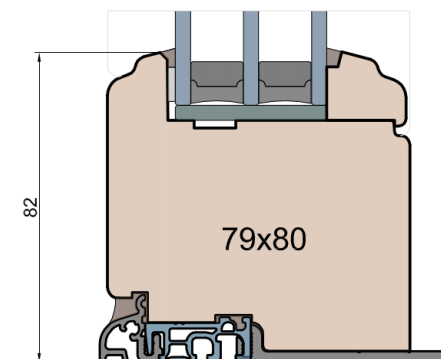

Próg FIB

GUTMANN Weser 90/32 TI - wpuszczony w posadzkę (licowany)

Próg FIB

BKV 40 TB - montowany na gotowej posadzce

Nadproże FIB

Próg FIB

GUTMANN Weser 90/32 TI - montowany na gotowej posadzce

Próg FIB

GUTMANN Weser 90/32 TI - wpuszczony w posadzkę

Próg FIB

BKV 40 TB - montowany na gotowej posadzce

MS Okna i Drzwi

Wymiary [mm]		Oryginał rysunku - rozmiar A4 (210 x 297)			
Skala	1:2	Materiał:		Drewno	
Tytuł		A.S.	J.S.	22.10.2020	2
Okna T&T - otwierane do wewnątrz		J.S.	-	22.10.2020	1
Zestawienie profili: Art - IV WOOD 80 AA S		Rysował	Sprawdzał	Data	Wydanie
Art Slim (Denkmalschutz)		Rysunek nr			STRONA
		IV_WOOD_80_AA_S_004			004