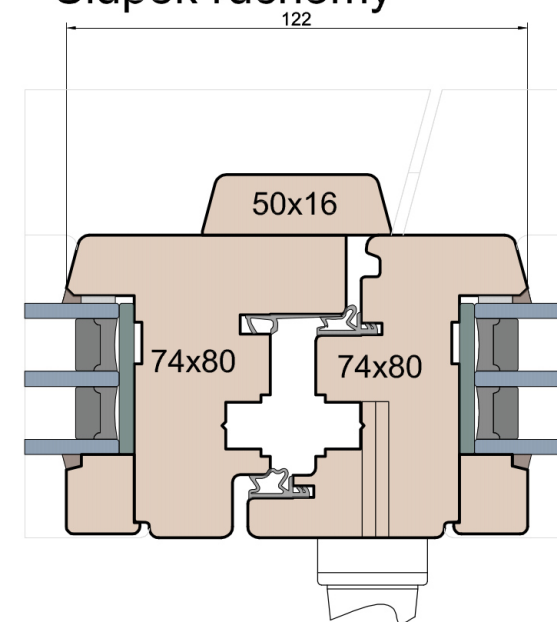

Słupek ruchomy