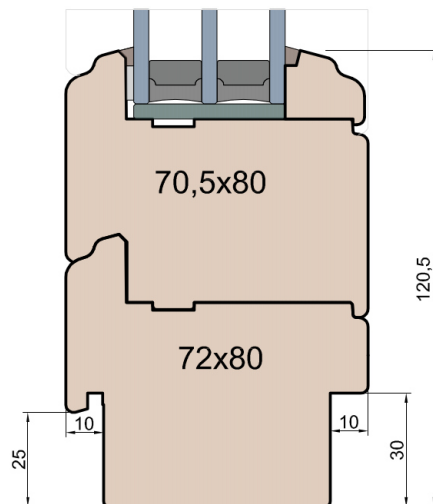

Próg FIB

Licowany do okna