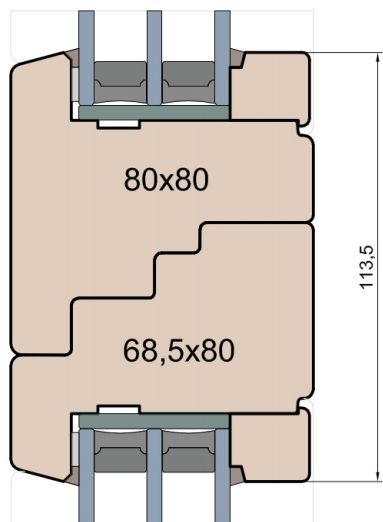

Ten rysunek stanowi własność © MS Okna i Drzwi Sp. z o.o. nieupoważnione użycie, dystrybucja lub kopiowanie bez zgody MS Okna i Drzwi Sp. z o.o. jest zabronione

Rygiel

Nadproże

Nadproże

MS Okna i Drzwi

Wymiary [mm]		Oryginał rysunku - rozmiar A4 (210 x 297)			
Skala	1:2	Materiał:		Drewno	
Tytuł		A.S.	J.S.	13.10.2020	1
Okna T&T - otwierane do wewnątrz		Rysował	Sprawdzał	Data	Wydanie
Zestawienie profili: IV WOOD 80 CM S		Rysunek nr			STRONA
Modern Slim (Denkmalschutz)		IV_WOOD_80_CM_S_003			003