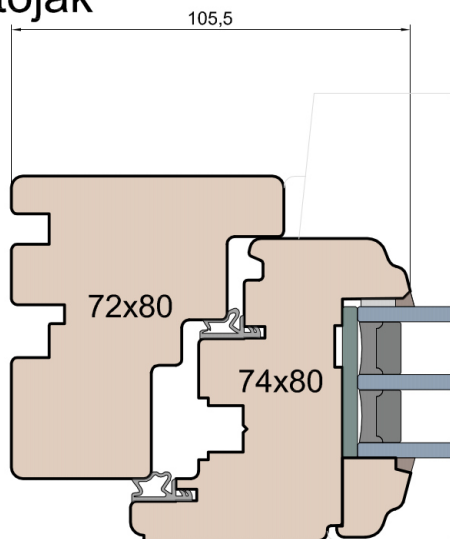

Stojak

Słupek stały

Słupek ruchomy

Słupek ruchomy

Słupek stały

Przewiązka

Skrzydło/FIB

MS Okna i Drzwi

Wymiary [mm]		Oryginał rysunku - rozmiar A4 (210 x 297)			
Skala	1:2	Materiał:		Drewno	
Tytuł	Okna T&T - otwierane do wewnątrz	A.S.	J.S.	22.10.2020	2
	Zestawienie profili: Art - IV WOOD 80 AA S	J.S.	-	22.10.2020	1
	Art Slim (Denkmalschutz)	Rysował	Sprawdzał	Data	Wydanie
		Rysunek nr			STRONA
		IV_WOOD_80_AA_S_001			002