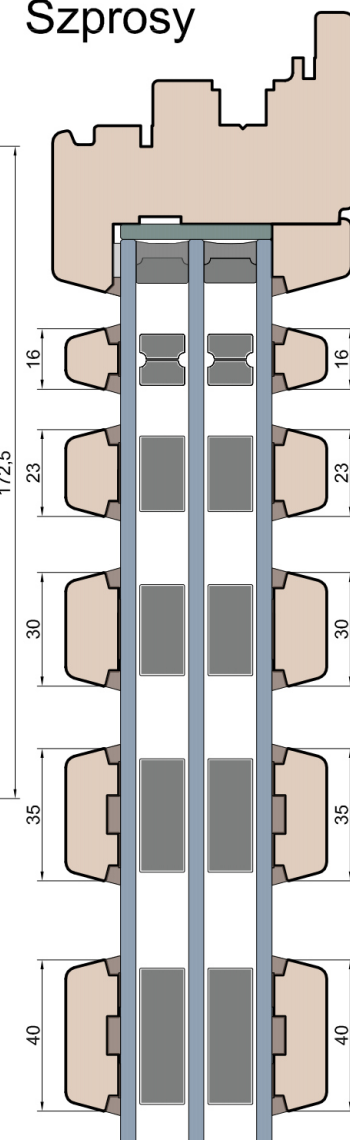

Ten rysunek stanowi własność © MS Okna i Drzwi Sp. z o.o. nieupoważnione użycie, dystrybucja lub kopiowanie bez zgody MS Okna i Drzwi Sp. z o.o. jest zabronione

Próg FIB

Licowany do okna

Próg FIB

Licowany do okna

Próg FIB

Licowany do balkonu

Próg FIB

Licowany do balkonu

Szprosy

Próg FIB

Listwa przyszybowa

MS Okna i Drzwi

Wymiary [mm]		Oryginał rysunku - rozmiar A4 (210 x 297)			
Skala	1:2	Materiał:		Drewno	
Tytuł	Okna T&T - otwierane do wewnątrz		Rysował	J.S.	13.10.2020
	Zestawienie profili: IV WOOD 80 CC S		Sprawdzał		1
	Classic Slim (Denkmalschutz)		Rysunek nr	STRONA	
			IV_WOOD_80_CC_S_005	005