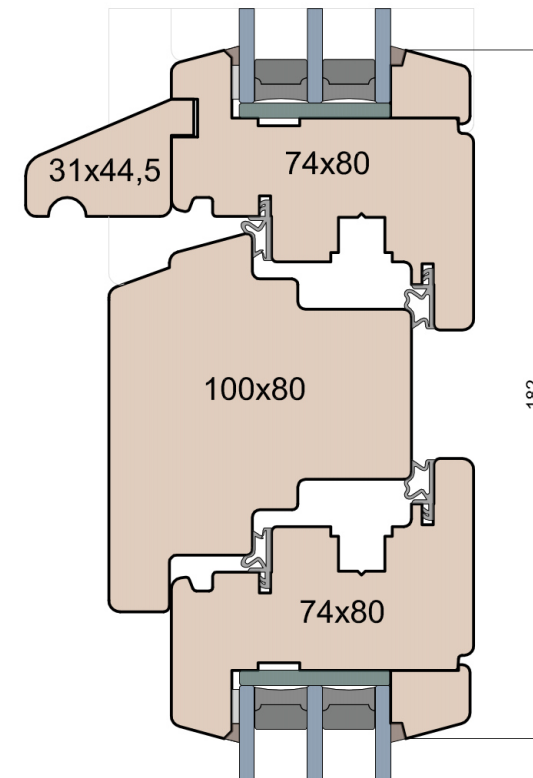

Ten rysunek stanowi własność © MS Okna i Drzwi Sp. z o.o. nieupoważnione użycie, dystrybucja lub kopiowanie bez zgody MS Okna i Drzwi Sp. z o.o. jest zabronione

Rygiel

Nadproże

Nadproże

MS Okna i Drzwi

Wymiary [mm]		Oryginał rysunku - rozmiar A4 (210 x 297)			
Skala	1:2	Material:		Drewno	
Tytuł		A.S.	J.S.	13.10.2020	1
Okna T&T - otwierane do wewnątrz		Rysował	Sprawdzał	Data	Wydanie
Zestawienie profili: IV WOOD 80 CC S		Rysunek nr			STRONA
Classic Slim (Denkmalschutz)		IV_WOOD_80_CC_S_003			003