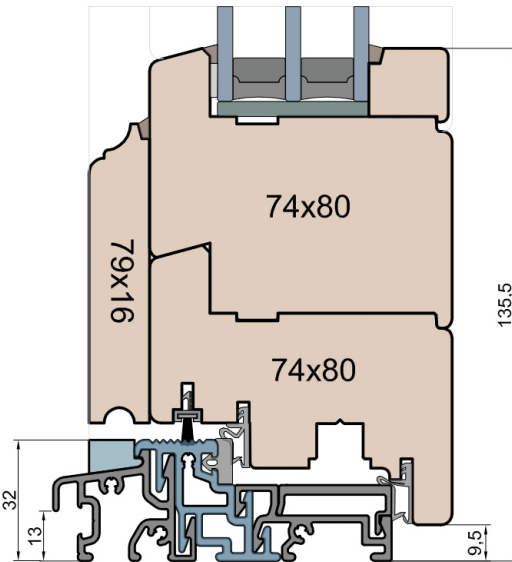

Próg balkonowy

Weser 90/32 TI - montowany na gotowej posadzce