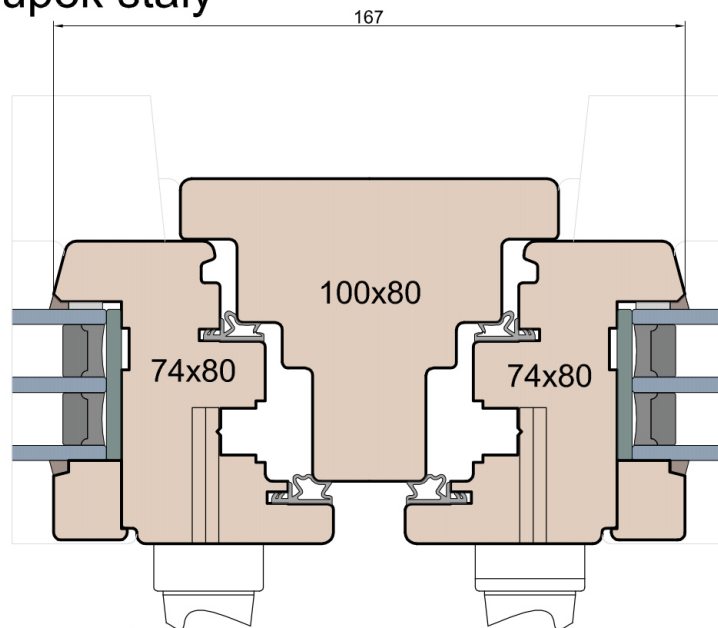

Słupek stały