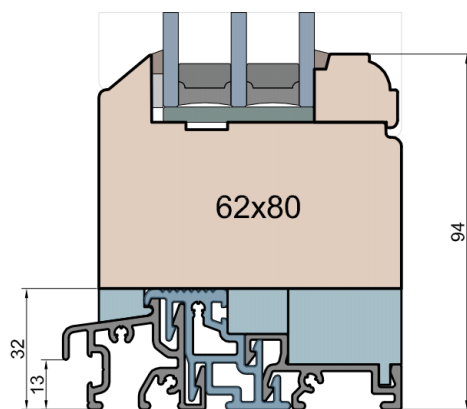

Próg FIB

GUTMANN Weser 90/32 TI - wpuszczony w posadzkę (licowany)

Próg FIB

BKV 40 TB - montowany na gotowej posadzce

Nadproże FIB

Próg FIB

GUTMANN Weser 90/32 TI - montowany na gotowej posadzce

Próg FIB

GUTMANN Weser 90/32 TI - wpuszczony w posadzkę

Próg FIB

BKV 40 TB - montowany na gotowej posadzce

MS Okna i Drzwi

Wymiary [mm]		Oryginał rysunku - rozmiar A4 (210 x 297)			
Skala	1:2	Materiał:		Drewno	
Tytuł	Okna T&T - otwierane do wewnątrz	A.S.	J.S.	17.11.2020	2
	Zestawienie profili: Old - IV WOOD 80 OO S	J.S.	-	17.11.2020	1
	Old Slim (Denkmalschutz)	Rysował	Sprawdzał	Data	Wydanie
		Rysunek nr			STRONA
		IV_WOOD_80_OO_S_004			004