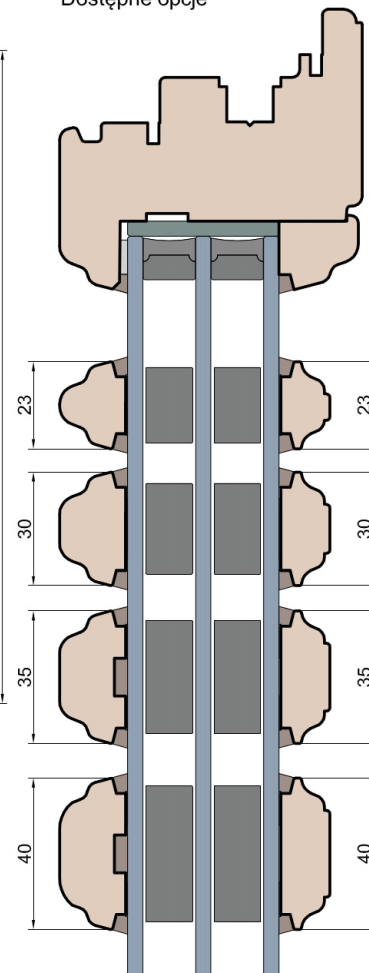

Szprosły

Dostępne opcje