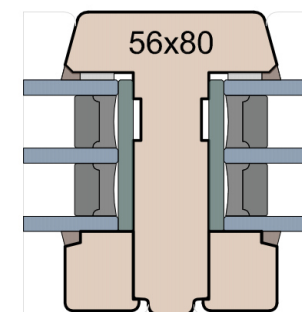

Słupek stały

Przewiązka Skrzydło/FIB

MS Okna i Drzwi

Wymiary [mm]		Oryginał rysunku - rozmiar A4 (210 x 297)					
Skala	1:2	Materiał:		Drewno			
Tytuł	Okna T&T - otwierane do wewnątrz Zestawienie profili: IV WOOD 80 CM S Modern Slim (Denkmalschutz)			Rysował	J.S.	13.10.2020	1
				Sprawdzał			
				Rysunek nr	IV_WOOD_80_CM_S_002		STRONA
							002