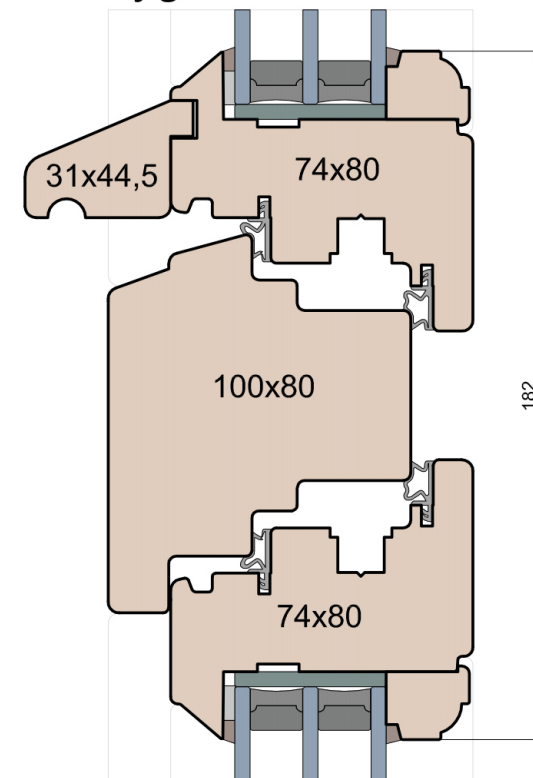

Ten rysunek stanowi własność © MS Okna i Drzwi Sp. z o.o. nieupoważnione użycie, dystrybucja lub kopiowanie bez zgody MS Okna i Drzwi Sp. z o.o. jest zabronione

Rygiel

MS Okna i Drzwi

Wymiary [mm]		Oryginał rysunku - rozmiar A4 (210 x 297)			
Skala	1:2	Material:		Drewno	
Tytuł	Okna T&T - otwierane do wewnątrz	A.S.	J.S.	17.11.2020	2
	Zestawienie profili: Old - IV WOOD 80 OO S	J.S.	-	17.11.2020	1
	Old Slim (Denkmalschutz)	Rysował	Sprawdzał	Data	Wydanie
		Rysunek nr			STRONA
		IV_WOOD_80_OO_S_003			003