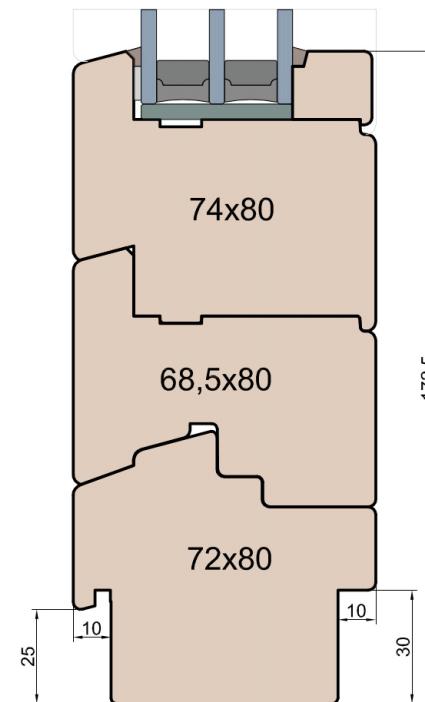

Próg FIB

Licowany do balkonu