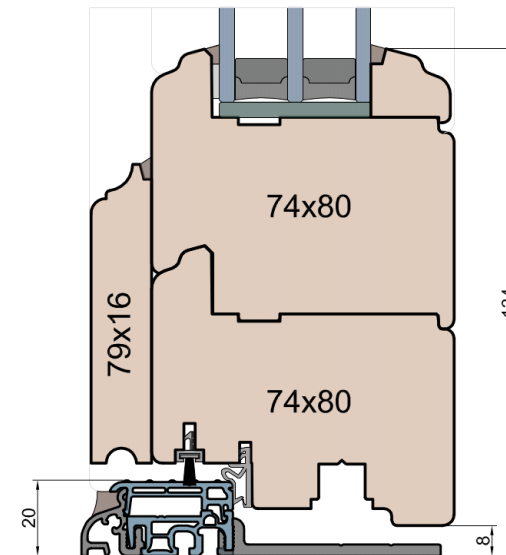

Próg balkonowy

Weser 90/32 TI - montowany na gotowej posadzce

Próg balkonowy

BKV 40 TB

MS Okna i Drzwi

Wymiary [mm]		Oryginał rysunku - rozmiar A4 (210 x 297)			
Skala	1:2	Materiał: Drewno			
Tytuł	Okna T&T - otwierane do wewnątrz Zestawienie profili: Art - IV WOOD 80 AA S Art Slim (Denkmalschutz)	Rysował	Sprawdzał	Data	Wydanie
		A.S.	J.S.	22.10.2020	2
		J.S.	-	22.10.2020	1
		Rysunek nr			STRONA
		IV_WOOD_80_AA_S_001			001