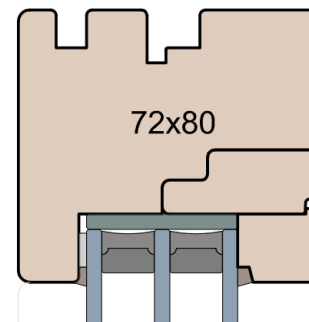

MS Okna i Drzwi

Wymiary [mm]		Oryginał rysunku - rozmiar A4 (210 x 297)			
Skala	1:2	Materiał:		Drewno	
Tytuł		A.S.	J.S.	13.10.2020	1
Okna T&T - otwierane do wewnątrz		Rysował	Sprawdzał	Data	Wydanie
Zestawienie profili: IV WOOD 80 CM S		Rysunek nr			STRONA
Modern Slim (Denkmalschutz)		IV_WOOD_80_CM_S_003			003