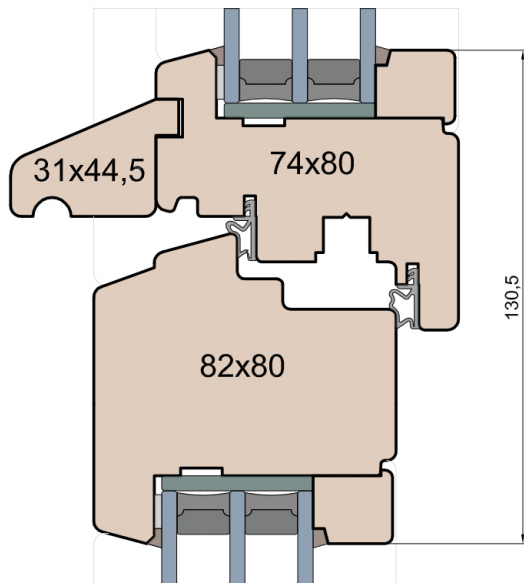

Ten rysunek stanowi własność © MS Okna i Drzwi Sp. z o.o. nieupoważnione użycie, dystrybucja lub kopiowanie bez zgody MS Okna i Drzwi Sp. z o.o. jest zabronione

Rygiel

Nadproże

Nadproże

MS Okna i Drzwi

Wymiary [mm]		Oryginał rysunku - rozmiar A4 (210 x 297)			
Skala	1:2	Materiał:		Drewno	
Tytuł		A.S.	J.S.	13.10.2020	1
Okna T&T - otwierane do wewnątrz		Rysował	Sprawdzał	Data	Wydanie
Zestawienie profili: IV WOOD 80 CM S		Rysunek nr			STRONA
Modern Slim (Denkmalschutz)		IV_WOOD_80_CM_S_003			003