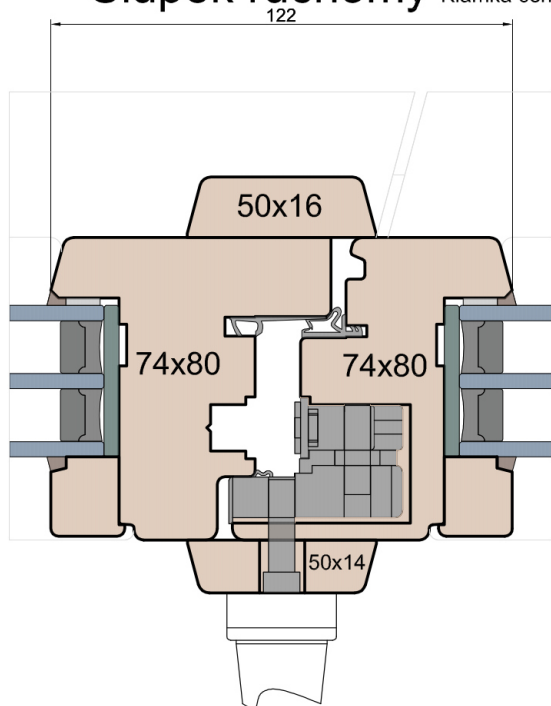

Słupek stały

Przewiązka Skrzydło/FIB

MS Okna i Drzwi

Wymiary [mm]		Oryginał rysunku - rozmiar A4 (210 x 297)					
Skala	1:2	Materiał:		Drewno			
Tytuł	Okna T&T - otwierane do wewnątrz Zestawienie profili: IV WOOD 80 CM S Modern Slim (Denkmalschutz)			Rysował	J.S.	13.10.2020	1
				Sprawdzał			
				Rysunek nr	IV_WOOD_80_CM_S_002		STRONA
							002