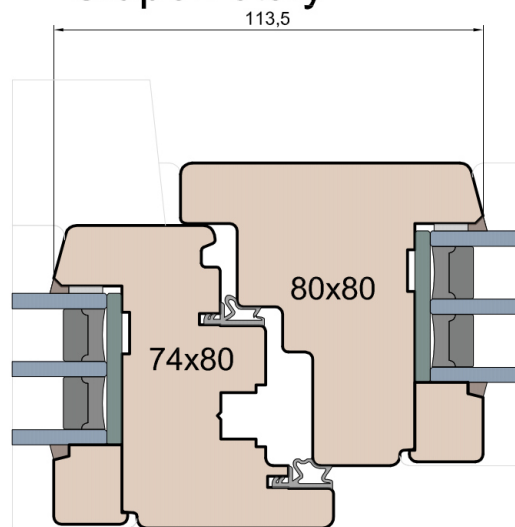

Słupek stały

Przewiązka Skrzydło/FIB

MS Okna i Drzwi

Wymiary [mm]		Oryginał rysunku - rozmiar A4 (210 x 297)					
Skala	1:2	Materiał:		Drewno			
Tytuł	Okna T&T - otwierane do wewnątrz Zestawienie profili: IV WOOD 80 CM S Modern Slim (Denkmalschutz)			Rysował	J.S.	13.10.2020	1
				Sprawdzał			
				Rysunek nr	IV_WOOD_80_CM_S_002		STRONA
							002