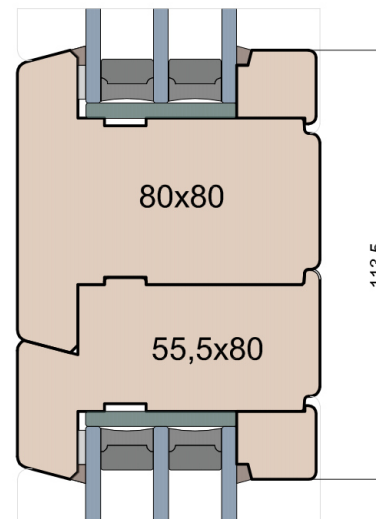

Ten rysunek stanowi własność © MS Okna i Drzwi Sp. z o.o. nieupoważnione użycie, dystrybucja lub kopiowanie bez zgody MS Okna i Drzwi Sp. z o.o. jest zabronione

Rygiel

Nadproże

Nadproże

MS Okna i Drzwi

Wymiary [mm]		Oryginał rysunku - rozmiar A4 (210 x 297)			
Skala	1:2	Materiał:		Drewno	
Tytuł		A.S.	J.S.	13.10.2020	1
Okna T&T - otwierane do wewnątrz		Rysował	Sprawdzał	Data	Wydanie
Zestawienie profili: IV WOOD 80 CM S		Rysunek nr			STRONA
Modern Slim (Denkmalschutz)		IV_WOOD_80_CM_S_003			003