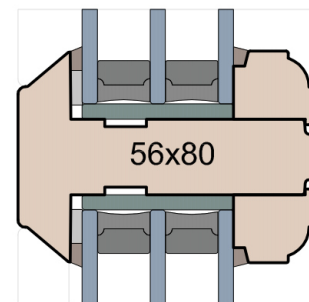

Ten rysunek stanowi własność © MS Okna i Drzwi Sp. z o.o. nieupoważnione użycie, dystrybucja lub kopiowanie bez zgody MS Okna i Drzwi Sp. z o.o. jest zabronione

Nadproże

Próg okna

Przewiązka

Skrzydło/FIB

Próg balkonowy

Rama drewniana

Próg balkonowy

Weser 90/32 TI - próg wpuszczony w posadzkę

Próg balkonowy

Weser 90/32 TI - montowany na gotowej posadzce

Próg balkonowy

BKV 40 TB

MS Okna i Drzwi

Wymiary [mm]		Oryginał rysunku - rozmiar A4 (210 x 297)			
Skala	1:2	Materiał: Drewno			
Tytuł	Okna T&T - otwierane do wewnątrz Zestawienie profili: Old - IV WOOD 80 OO S Old Slim (Denkmalschutz)	A.S.	J.S.	17.11.2020	2
		J.S.	-	17.11.2020	1
		Rysował	Sprawdzał	Data	Wydanie
		Rysunek nr IV_WOOD_80_OO_S_001			STRONA 001