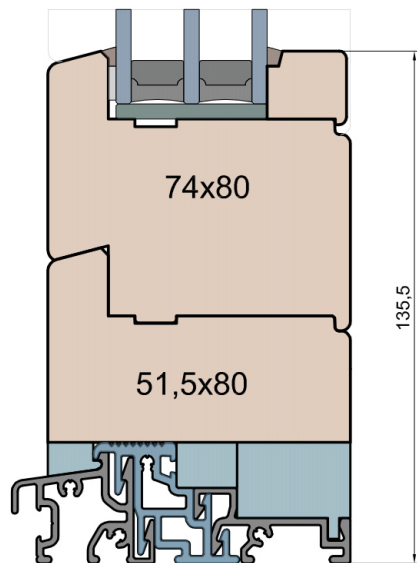

Próg FIB

GUTMANN Weser 90/32 TI - montowany na gotowej posadzce (licowany)