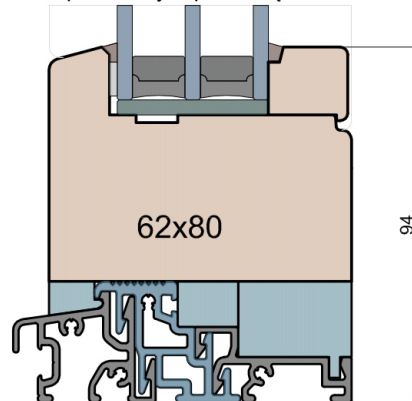

Próg FIB

GUTMANN Weser 90/32 TI - wpuszczony w posadzkę