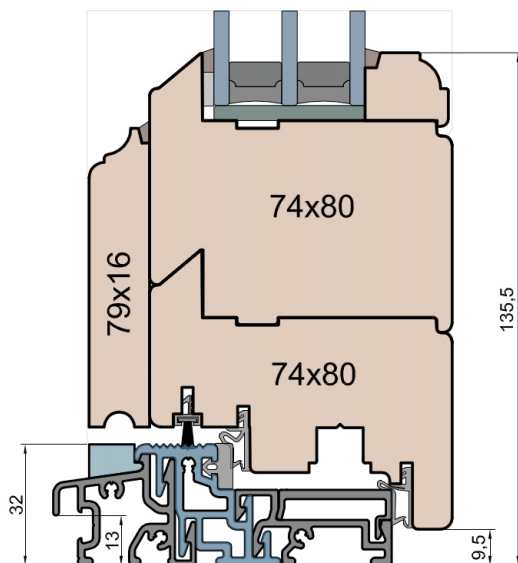

Próg balkonowy

Weser 90/32 TI - montowany na gotowej posadzce

Próg balkonowy

BKV 40 TB

MS Okna i Drzwi

Wymiary [mm]		Oryginał rysunku - rozmiar A4 (210 x 297)			
Skala	1:2	Materiał: Drewno			
Tytuł	Okna T&T - otwierane do wewnątrz Zestawienie profili: Old - IV WOOD 80 OO S Old Slim (Denkmalschutz)	A.S.	J.S.	17.11.2020	2
		J.S.	-	17.11.2020	1
		Rysował	Sprawdzał	Data	Wydanie
		Rysunek nr IV_WOOD_80_OO_S_001			STRONA 001