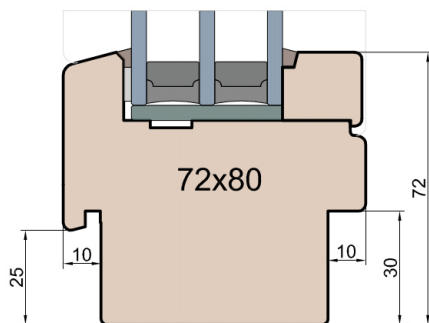

Próg FIB

Listwa przyszybowa

MS Okna i Drzwi

Wymiary [mm]		Oryginał rysunku - rozmiar A4 (210 x 297)			
Skala	1:2	Materiał:		Drewno	
Tytuł	Okna T&T - otwierane do wewnątrz		Rysował	J.S.	13.10.2020
	Zestawienie profili: IV WOOD 80 CM S		Sprawdzał		1
	Modern Slim (Denkmalschutz)		Rysunek nr	IV_WOOD_80_CM_S_005	
				STRONA	005