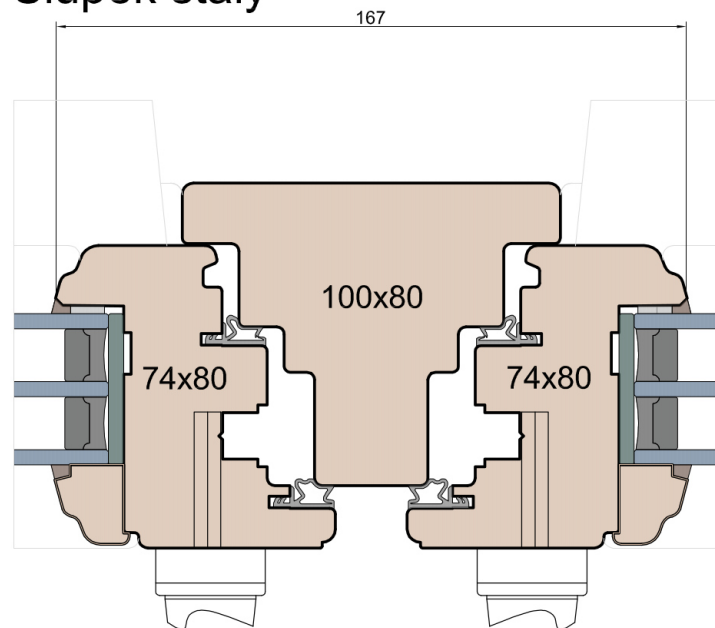

Słupek stały