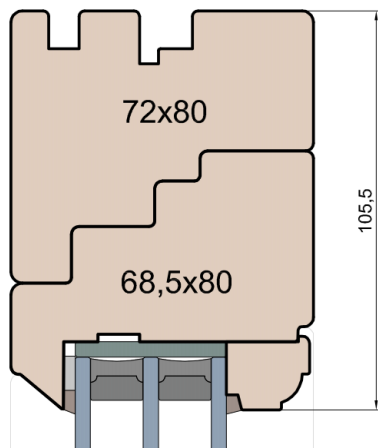

Nadproże FIB