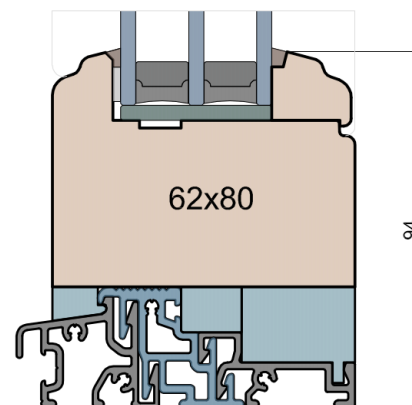

Próg FIB

GUTMANN Weser 90/32 TI - wpuszczony w posadzkę (licowany)

Próg FIB

BKV 40 TB - montowany na gotowej posadzce

Nadproże FIB

Próg FIB

GUTMANN Weser 90/32 TI - montowany na gotowej posadzce

Próg FIB

GUTMANN Weser 90/32 TI - wpuszczony w posadzkę

Próg FIB

BKV 40 TB - montowany na gotowej posadzce

MS Okna i Drzwi

Wymiary [mm]		Oryginał rysunku - rozmiar A4 (210 x 297)			
Skala	1:2	Materiał:		Drewno	
Tytuł		A.S.	J.S.	22.10.2020	2
Okna T&T - otwierane do wewnątrz		J.S.	-	22.10.2020	1
Zestawienie profili: Art - IV WOOD 80 AA S		Rysował	Sprawdzał	Data	Wydanie
Art Slim (Denkmalschutz)		Rysunek nr			STRONA
		IV_WOOD_80_AA_S_004			004