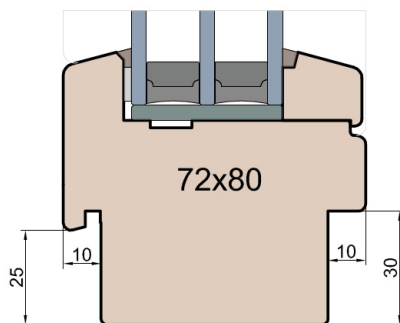

Próg FIB

Listwa przyszybowa

MS Okna i Drzwi

Wymiary [mm]		Oryginał rysunku - rozmiar A4 (210 x 297)			
Skala	1:2	Materiał:		Drewno	
Tytuł	Okna T&T - otwierane do wewnątrz		Rysował	J.S.	13.10.2020
	Zestawienie profili: IV WOOD 80 CC S		Sprawdzał		1
	Classic Slim (Denkmalschutz)		Rysunek nr	STRONA	
			IV_WOOD_80_CC_S_005	005