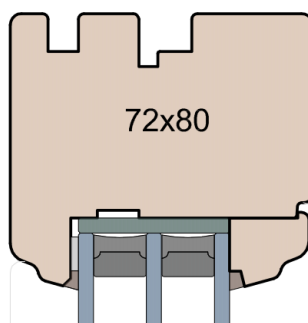

Ten rysunek stanowi własność © MS Okna i Drzwi Sp. z o.o. nieupoważnione użycie, dystrybucja lub kopiowanie bez zgody MS Okna i Drzwi Sp. z o.o. jest zabronione

Nadproże

MS Okna i Drzwi

Wymiary [mm]		Oryginał rysunku - rozmiar A4 (210 x 297)			
Skala	1:2	Materiał:		Drewno	
Tytuł		A.S.	J.S.	22.10.2020	2
Okna T&T - otwierane do wewnątrz		J.S.	-	22.10.2020	1
Zestawienie profili: Art - IV WOOD 80 AA S		Rysował	Sprawdzał	Data	Wydanie
Art Slim (Denkmalschutz)		Rysunek nr			STRONA
		IV_WOOD_80_AA_S_003			003