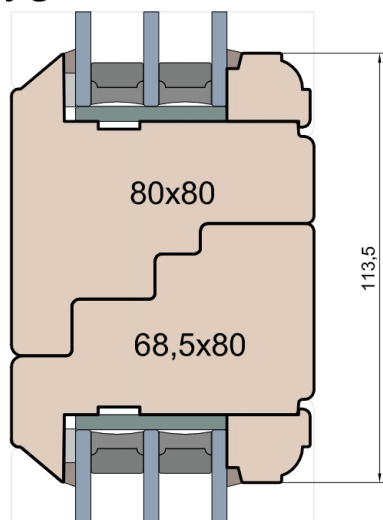

Ten rysunek stanowi własność © MS Okna i Drzwi Sp. z o.o. nieupoważnione użycie, dystrybucja lub kopiowanie bez zgody MS Okna i Drzwi Sp. z o.o. jest zabronione

Rygiel

MS Okna i Drzwi

Wymiary [mm]		Oryginał rysunku - rozmiar A4 (210 x 297)			
Skala	1:2	Material:		Drewno	
Tytuł	Okna T&T - otwierane do wewnątrz	A.S.	J.S.	17.11.2020	2
	Zestawienie profili: Old - IV WOOD 80 OO S	J.S.	-	17.11.2020	1
	Old Slim (Denkmalschutz)	Rysował	Sprawdzał	Data	Wydanie
		Rysunek nr			STRONA
		IV_WOOD_80_OO_S_003			003