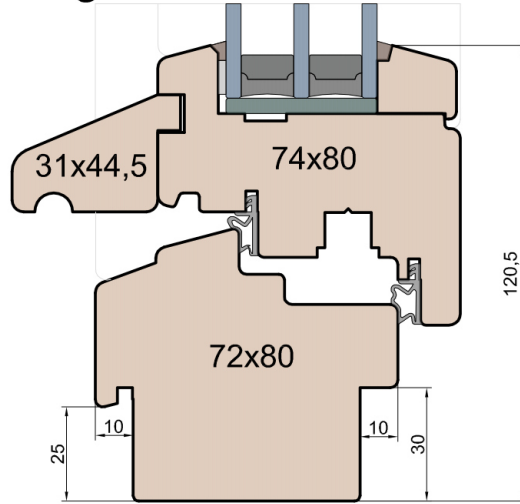

Próg okna

Przewiązka

Skrzydło/FIB