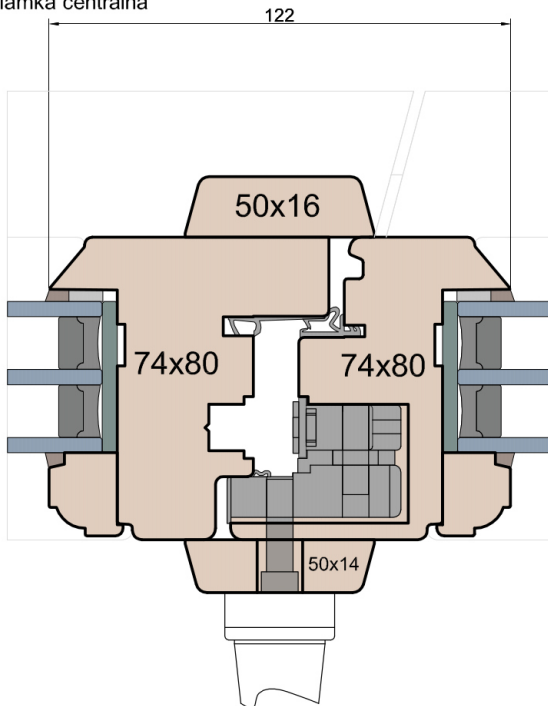

Słupek ruchomy

Klamka centralna