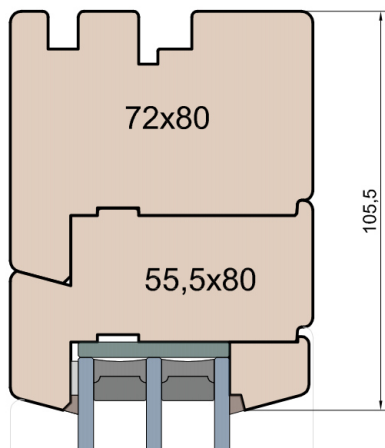

Ten rysunek stanowi własność © MS Okna i Drzwi Sp. z o.o. nieupoważnione użycie, dystrybucja lub kopiowanie bez zgody MS Okna i Drzwi Sp. z o.o. jest zabronione

Nadproże FIB