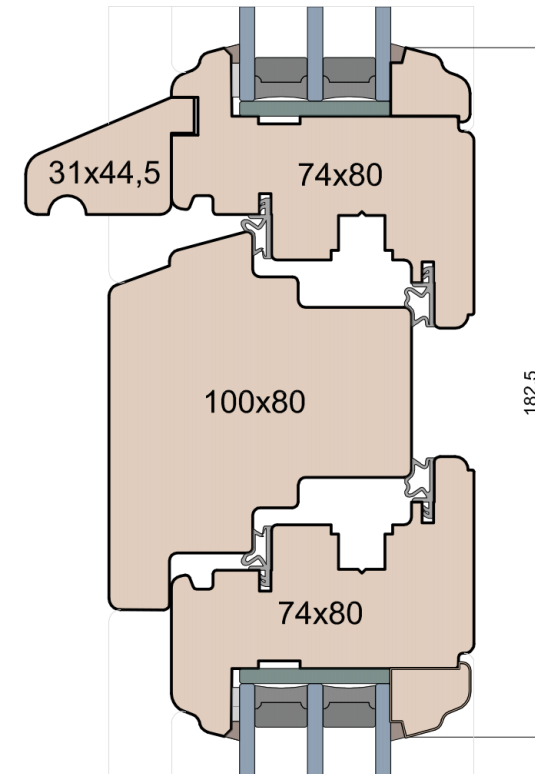

Ten rysunek stanowi własność © MS Okna i Drzwi Sp. z o.o. nieupoważnione użycie, dystrybucja lub kopiowanie bez zgody MS Okna i Drzwi Sp. z o.o. jest zabronione

Rygiel

MS Okna i Drzwi

Wymiary [mm]		Oryginał rysunku - rozmiar A4 (210 x 297)			
Skala	1:2	Materiał:		Drewno	
Tytuł		A.S.	J.S.	22.10.2020	2
Okna T&T - otwierane do wewnątrz		J.S.	-	22.10.2020	1
Zestawienie profili: Art - IV WOOD 80 AA S		Rysował	Sprawdzał	Data	Wydanie
Art Slim (Denkmalschutz)		Rysunek nr			STRONA
		IV_WOOD_80_AA_S_003			003