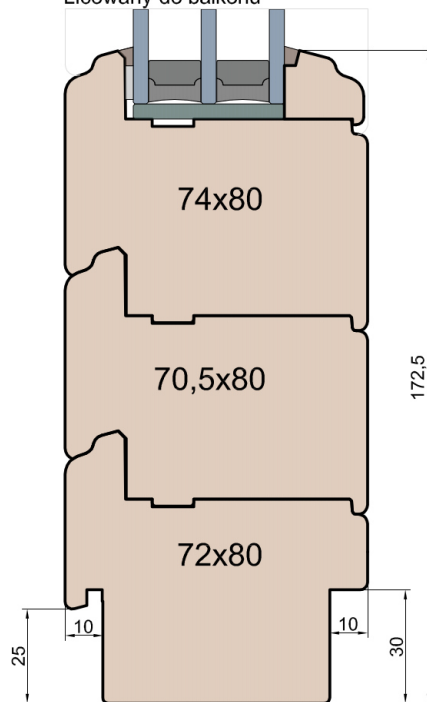

Próg FIB

Licowany do balkonu