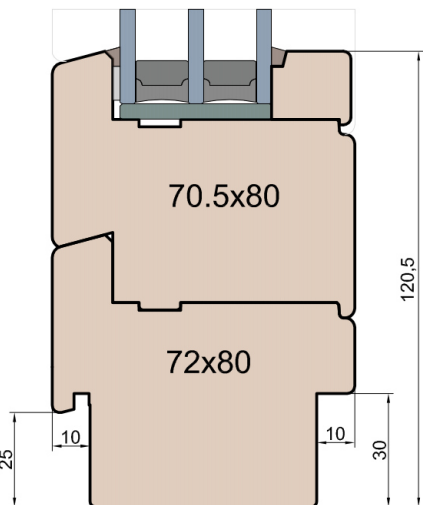

Ten rysunek stanowi własność © MS Okna i Drzwi Sp. z o.o. nieupoważnione użycie, dystrybucja lub kopiowanie bez zgody MS Okna i Drzwi Sp. z o.o. jest zabronione

Próg FIB

Licowany do okna