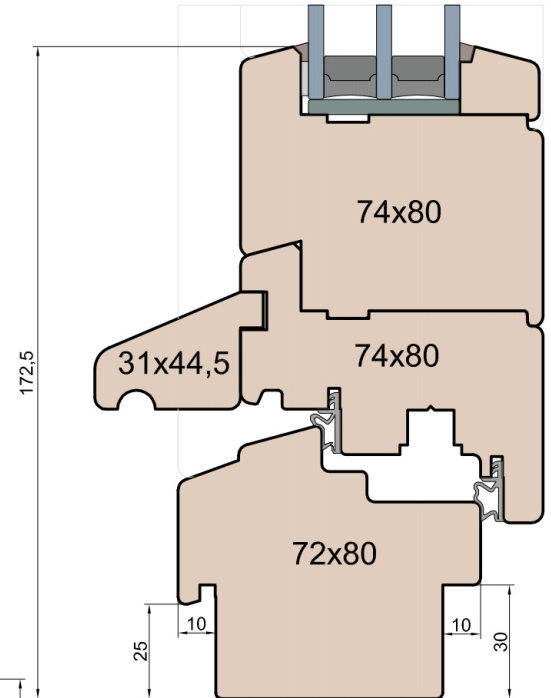

Próg balkonowy

Rama drewniana