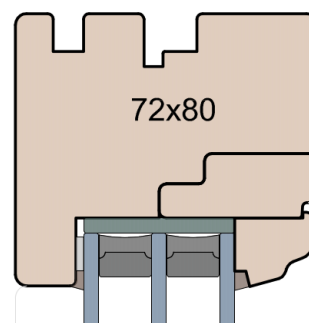

MS Okna i Drzwi

Wymiary [mm]		Oryginał rysunku - rozmiar A4 (210 x 297)			
Skala	1:2	Materiał:		Drewno	
Tytuł		A.S.	J.S.	22.10.2020	2
Okna T&T - otwierane do wewnątrz		J.S.	-	22.10.2020	1
Zestawienie profili: Art - IV WOOD 80 AA S		Rysował	Sprawdzał	Data	Wydanie
Art Slim (Denkmalschutz)		Rysunek nr			STRONA
		IV_WOOD_80_AA_S_003			003