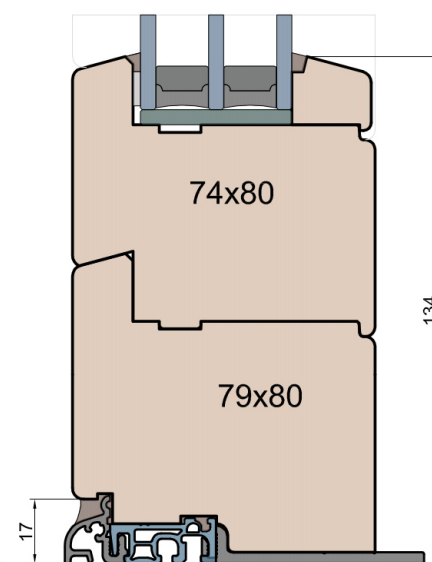

Ten rysunek stanowi własność © MS Okna i Drzwi Sp. z o.o. nieupoważnione użycie, dystrybucja lub kopiowanie bez zgody MS Okna i Drzwi Sp. z o.o. jest zabronione

Nadproże FIB

Próg FIB

GUTMANN Weser 90/32 TI - montowany na gotowej posadzce (licowany)

Próg FIB

GUTMANN Weser 90/32 TI - wpuszczony w posadzkę (licowany)

Próg FIB

BKV 40 TB - montowany na gotowej posadzce (licowany)

Nadproże FIB

Próg FIB

GUTMANN Weser 90/32 TI - montowany na gotowej posadzce

Próg FIB

GUTMANN Weser 90/32 TI - wpuszczony w posadzkę

Próg FIB

BKV 40 TB - montowany na gotowej posadzce

MS Okna i Drzwi

Wymiary [mm]		Oryginał rysunku - rozmiar A4 (210 x 297)			
Skala	1:2	Materiał:		Drewno	
Tytuł		A.S.	J.S.	13.10.2020	1
Okna T&T - otwierane do wewnątrz		Rysował	Sprawdzał	Data	Wydanie
Zestawienie profili: IV WOOD 80 CC S		Rysunek nr		STRONA	
Classic Slim (Denkmalschutz)		IV_WOOD_80_CC_S_004		004