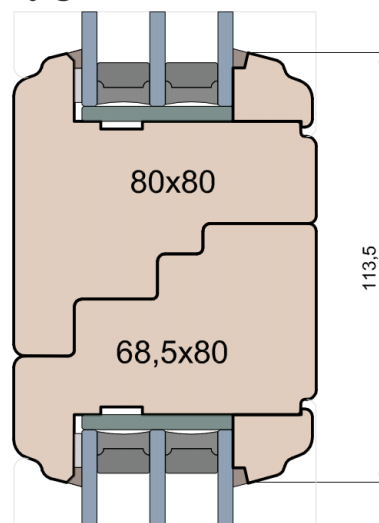

Ten rysunek stanowi własność © MS Okna i Drzwi Sp. z o.o. nieupoważnione użycie, dystrybucja lub kopiowanie bez zgody MS Okna i Drzwi Sp. z o.o. jest zabronione

Rygiel

MS Okna i Drzwi

Wymiary [mm]		Oryginał rysunku - rozmiar A4 (210 x 297)			
Skala	1:2	Materiał:		Drewno	
Tytuł		A.S.	J.S.	22.10.2020	2
Okna T&T - otwierane do wewnątrz		J.S.	-	22.10.2020	1
Zestawienie profili: Art - IV WOOD 80 AA S		Rysował	Sprawdzał	Data	Wydanie
Art Slim (Denkmalschutz)		Rysunek nr			STRONA
		IV_WOOD_80_AA_S_003			003