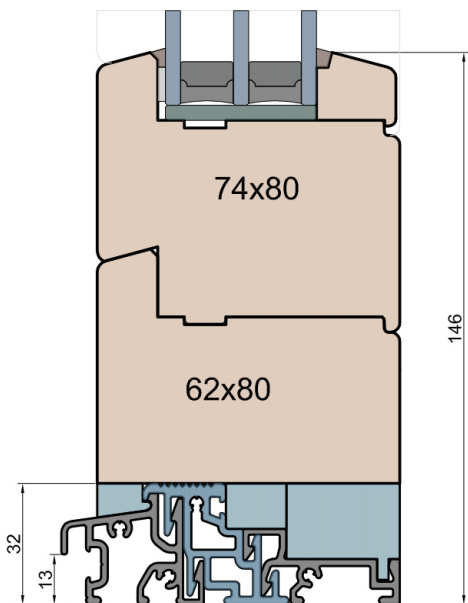

Próg FIB

GUTMANN Weser 90/32 TI - wpuszczony w posadzkę (licowany)

Próg FIB

BKV 40 TB - montowany na gotowej posadzce (licowany)