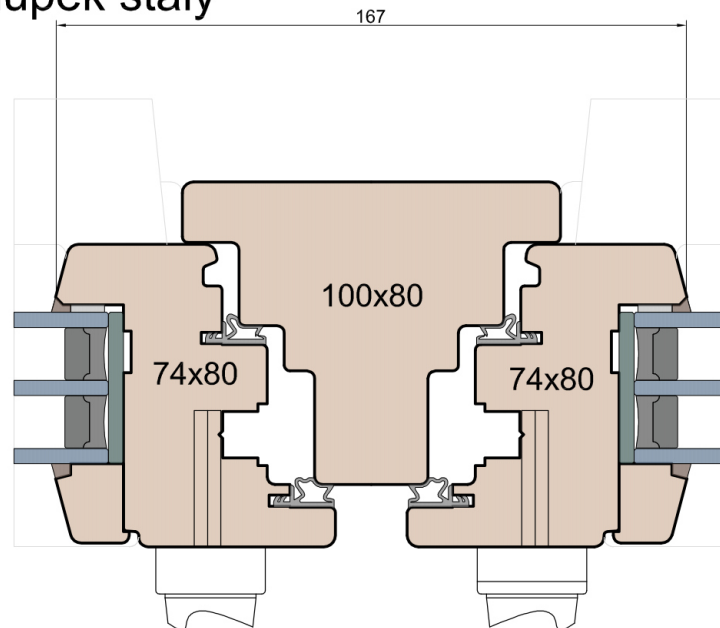

Słupek stały