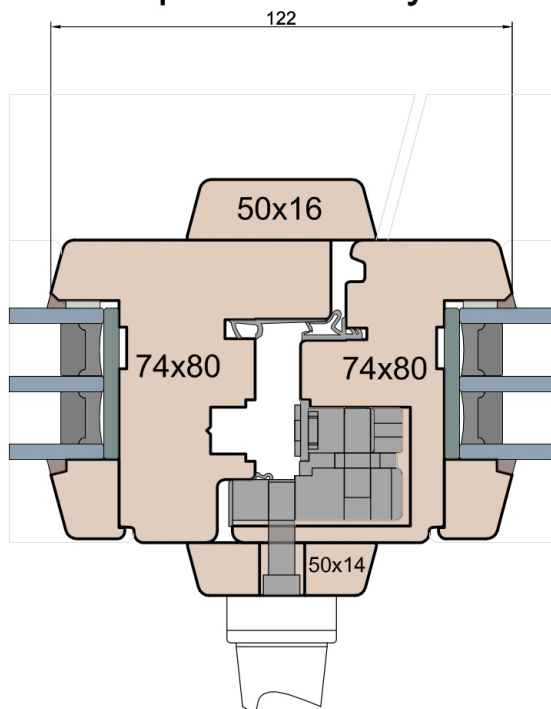

Słupek stały

Przewiązka

Skrzydło/FIB

MS Okna i Drzwi

Wymiary [mm]		Oryginał rysunku - rozmiar A4 (210 x 297)			
Skala	1:2	Materiał:		Drewno	
Tytuł	Okna T&T - otwierane do wewnątrz	A.S.	J.S.	13.10.2020	1
	Zestawienie profili: IV WOOD 80 CC S	Rysował	Sprawdzał	Data	Wydanie
	Classic Slim (Denkmalschutz)	Rysunek nr			STRONA
		IV_WOOD_80_CC_S_002			002