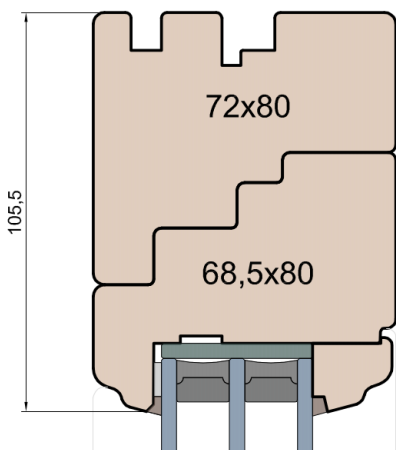

Nadproże FIB