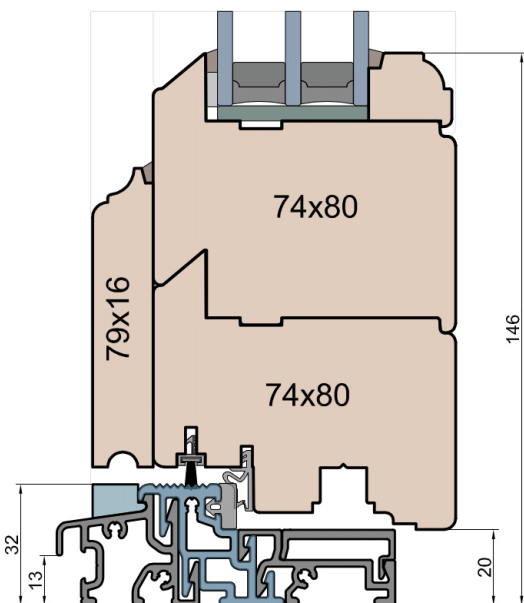

Próg balkonowy

Weser 90/32 TI - montowany na gotowej posadzce

Próg balkonowy

BKV 40 TB

MS Okna i Drzwi

Wymiary [mm]		Oryginał rysunku - rozmiar A4 (210 x 297)			
Skala	1:2	Materiał: Drewno			
Tytuł	Okna T&T - otwierane do wewnątrz Zestawienie profili: Old - IV WOOD 80 OO S Old Slim (Denkmalschutz)	A.S.	J.S.	17.11.2020	2
		J.S.	-	17.11.2020	1
		Rysował	Sprawdzał	Data	Wydanie
		Rysunek nr IV_WOOD_80_OO_S_001			STRONA 001