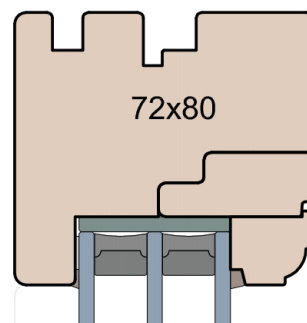

MS Okna i Drzwi

Wymiary [mm]		Oryginał rysunku - rozmiar A4 (210 x 297)			
Skala	1:2	Material:		Drewno	
Tytuł	Okna T&T - otwierane do wewnątrz	A.S.	J.S.	17.11.2020	2
	Zestawienie profili: Old - IV WOOD 80 OO S	J.S.	-	17.11.2020	1
	Old Slim (Denkmalschutz)	Rysował	Sprawdzał	Data	Wydanie
		Rysunek nr			STRONA
		IV_WOOD_80_OO_S_003			003