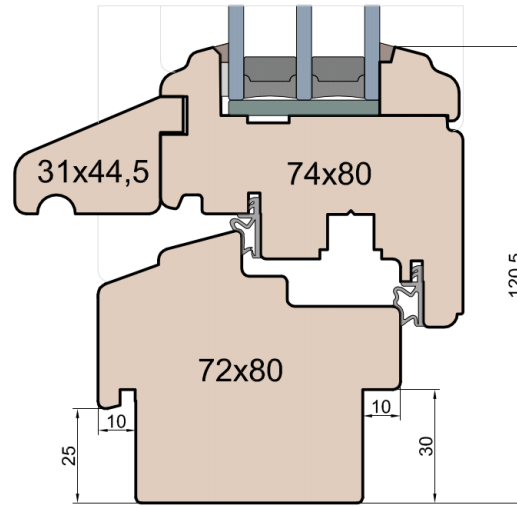

Ten rysunek stanowi własność © MS Okna i Drzwi Sp. z o.o. nieupoważnione użycie, dystrybucja lub kopiowanie bez zgody MS Okna i Drzwi Sp. z o.o. jest zabronione

Nadproże

Próg okna

Przewiązka

Skrzydło/FIB

Próg balkonowy

Rama drewniana

Próg balkonowy

Weser 90/32 TI - próg wpuszczony w posadzkę

Próg balkonowy

Weser 90/32 TI - montowany na gotowej posadzce

Próg balkonowy

BKV 40 TB

MS Okna i Drzwi

Wymiary [mm]		Oryginał rysunku - rozmiar A4 (210 x 297)			
Skala	1:2	Materiał: Drewno			
Tytuł	Okna T&T - otwierane do wewnątrz Zestawienie profili: Art - IV WOOD 80 AA S Art Slim (Denkmalschutz)	Rysował	Sprawdzał	Data	Wydanie
		A.S.	J.S.	22.10.2020	2
		J.S.	-	22.10.2020	1
		Rysunek nr			STRONA
		IV_WOOD_80_AA_S_001			001