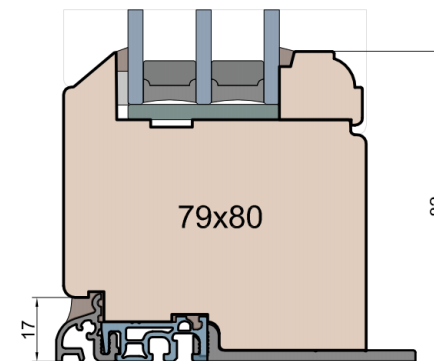

Próg FIB

BKV 40 TB - montowany na gotowej posadzce

MS Okna i Drzwi

Wymiary [mm]		Oryginał rysunku - rozmiar A4 (210 x 297)			
Skala	1:2	Materiał:		Drewno	
Tytuł	Okna T&T - otwierane do wewnątrz	A.S.	J.S.	17.11.2020	2
	Zestawienie profili: Old - IV WOOD 80 OO S	J.S.	-	17.11.2020	1
	Old Slim (Denkmalschutz)	Rysował	Sprawdzał	Data	Wydanie
		Rysunek nr			STRONA
		IV_WOOD_80_OO_S_004			004