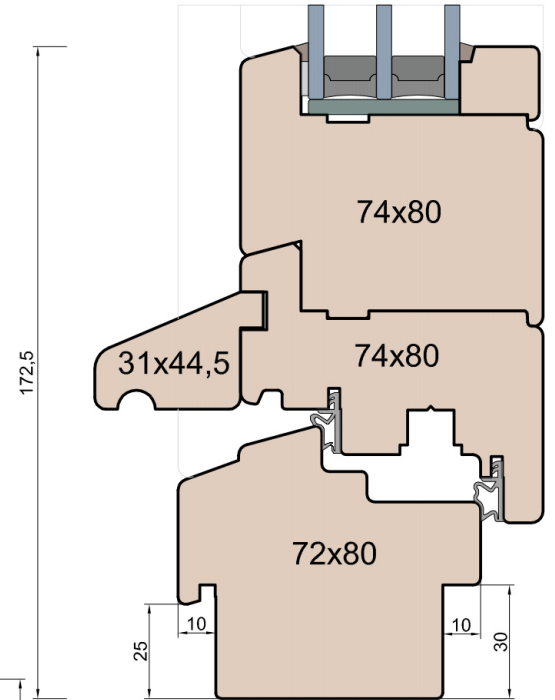

Próg balkonowy

Rama drewniana