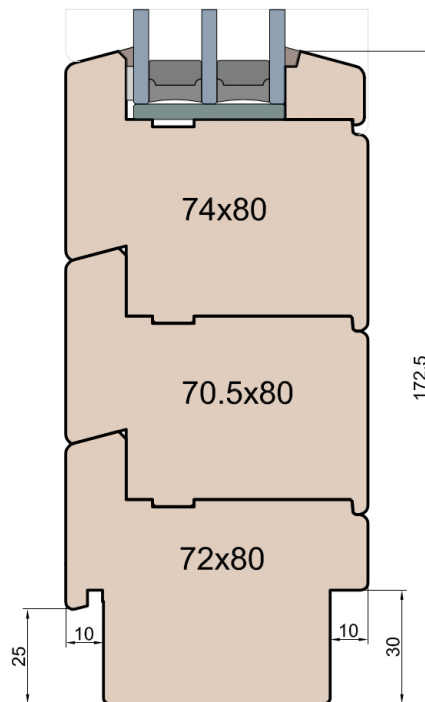

Próg FIB

Licowany do balkonu