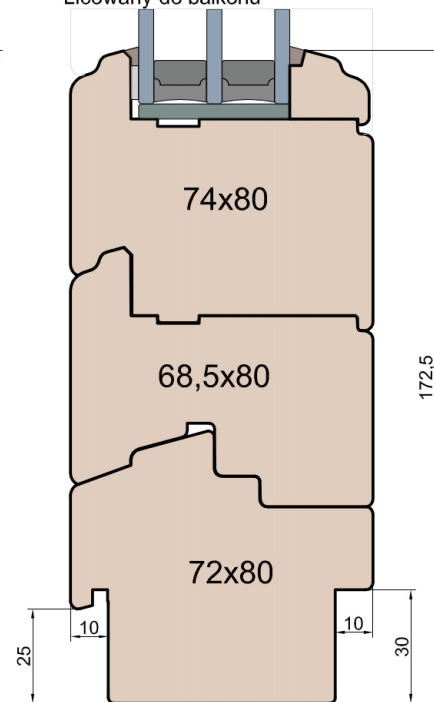

Próg FIB

Licowany do balkonu