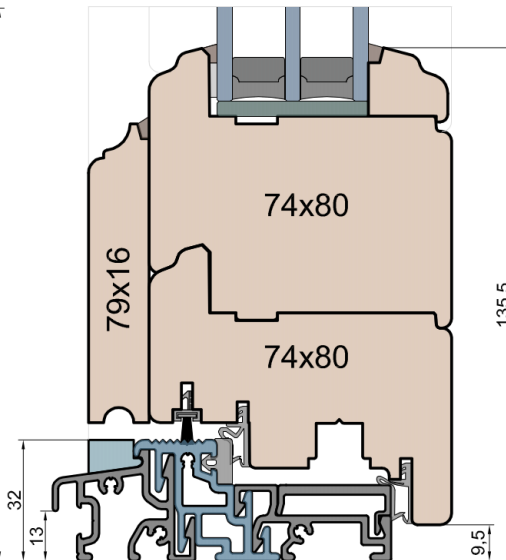

Próg balkonowy

Weser 90/32 TI - montowany na gotowej posadzce

Próg balkonowy

BKV 40 TB

MS Okna i Drzwi

Wymiary [mm]		Oryginał rysunku - rozmiar A4 (210 x 297)			
Skala	1:2	Materiał: Drewno			
Tytuł	Okna T&T - otwierane do wewnątrz Zestawienie profili: Art - IV WOOD 80 AA S Art Slim (Denkmalschutz)	Rysował	Sprawdzał	Data	Wydanie
		A.S.	J.S.	22.10.2020	2
		J.S.	-	22.10.2020	1
		Rysunek nr			STRONA
		IV_WOOD_80_AA_S_001			001