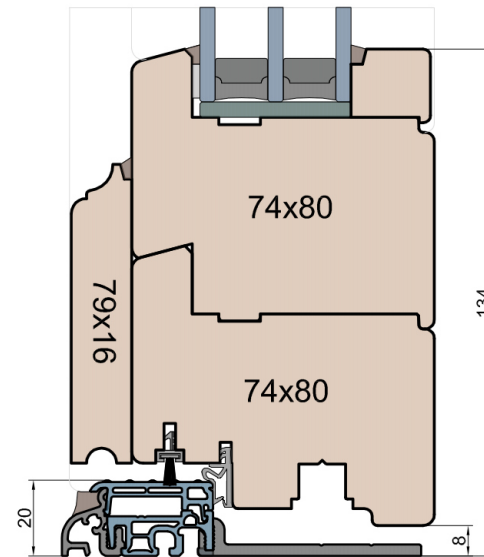

Próg balkonowy

BKV 40 TB

1. Okapnik dodatkowy na skrzydła (opcja)Gutmann FP-16: kolory:biały, brąz, F4, F1.
2. Okapnik dodatkowy na skrzydła (opcja)Aluron APZK 20: kolory: RAL 9005, RAL 7016.

Ten rysunek stanowi własność © MS Okna i Drzwi Sp. z o.o. nieupoważnione użycie, dystrybucja lub kopiowanie bez zgody MS Okna i Drzwi Sp. z o.o. jest zabronione

MS Okna i Drzwi

Wymiary [mm]		Oryginał rysunku - rozmiar A4 (210 x 297)			
Skala	1:2	Materiał: Drewno			
Tytuł	Okna T&T - otwierane do wewnątrz Zestawienie profili: IV WOOD 80 CM S Modern Slim (Denkmalschutz)	Rysował	J.S.	13.10.2020	1
		Rysunek nr	Sprawdzał	Data	Wydanie
		IV_WOOD_80_CM_S_001			STRONA 001