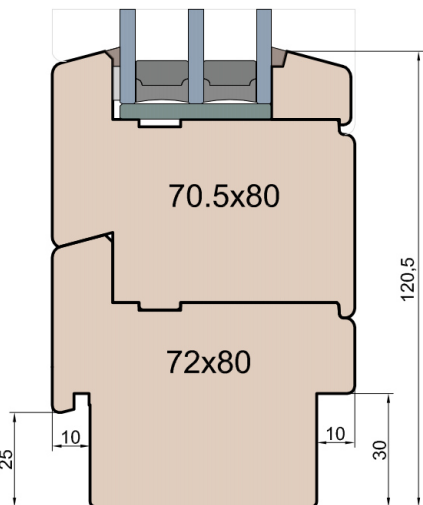

Ten rysunek stanowi własność © MS Okna i Drzwi Sp. z o.o. nieupoważnione użycie, dystrybucja lub kopiowanie bez zgody MS Okna i Drzwi Sp. z o.o. jest zabronione

Próg FIB

Licowany do okna