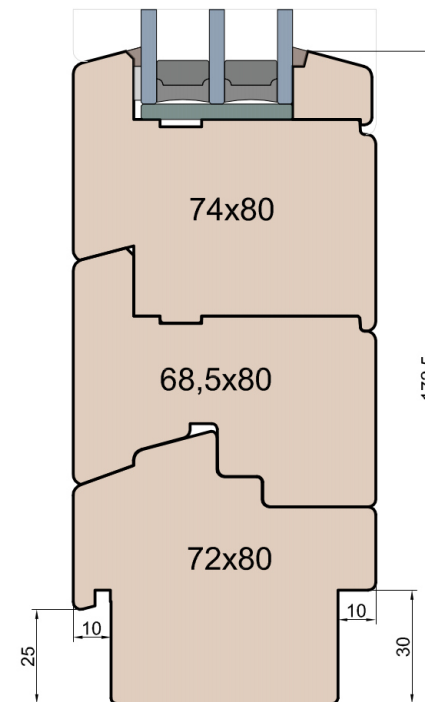

Próg FIB

Licowany do balkonu