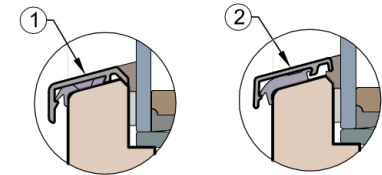

Próg balkonowy

BKV 40 TB

1. Okapnik dodatkowy na skrzydła (opcja)Gutmann FP-16: kolory:biały, brąz, F4, F1.
2. Okapnik dodatkowy na skrzydła (opcja)Aluron APZK 20: kolory: RAL 9005, RAL 7016.

Ten rysunek stanowi własność © MS Okna i Drzwi Sp. z o.o. nieupoważnione użycie, dystrybucja lub kopiowanie bez zgody MS Okna i Drzwi Sp. z o.o. jest zabronione

MS Okna i Drzwi

Wymiary [mm]		Oryginał rysunku - rozmiar A4 (210 x 297)			
Skala	1:2	Materiał: Drewno			
Tytuł	Okna T&T - otwierane do wewnątrz Zestawienie profili: IV WOOD 80 CM S Modern Slim (Denkmalschutz)	Rysował	J.S.	13.10.2020	1
		Rysunek nr	Sprawdzał	Data	Wydanie
		IV_WOOD_80_CM_S_001			STRONA 001