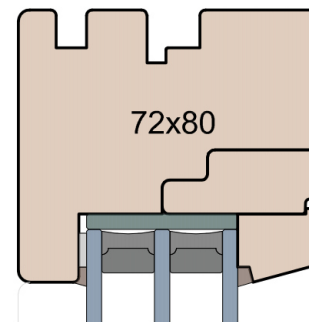

MS Okna i Drzwi

Wymiary [mm]		Oryginał rysunku - rozmiar A4 (210 x 297)			
Skala	1:2	Material:		Drewno	
Tytuł		A.S.	J.S.	13.10.2020	1
Okna T&T - otwierane do wewnątrz		Rysował	Sprawdzał	Data	Wydanie
Zestawienie profili: IV WOOD 80 CC S		Rysunek nr			STRONA
Classic Slim (Denkmalschutz)		IV_WOOD_80_CC_S_003			003