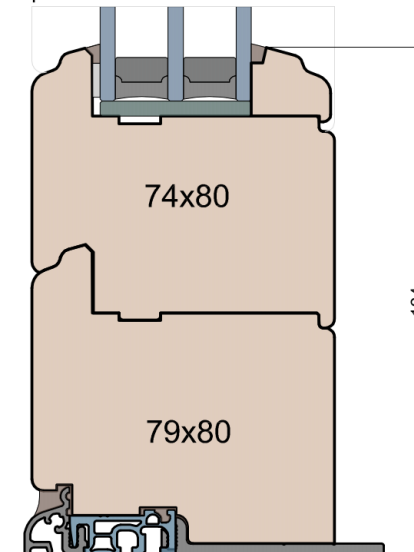

Próg FIB

BKV 40 TB - montowany na gotowej posadzce