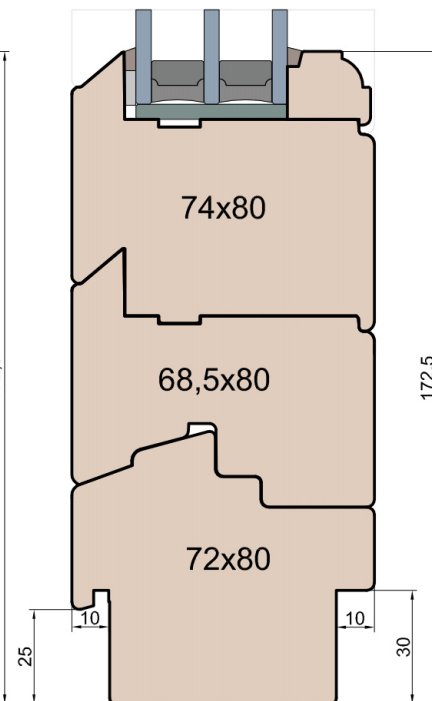

Szprosy

Dostępne opcje

Próg FIB

Listwa przyszybowa

MS Okna i Drzwi

Wymiary [mm]

Skala

1:2