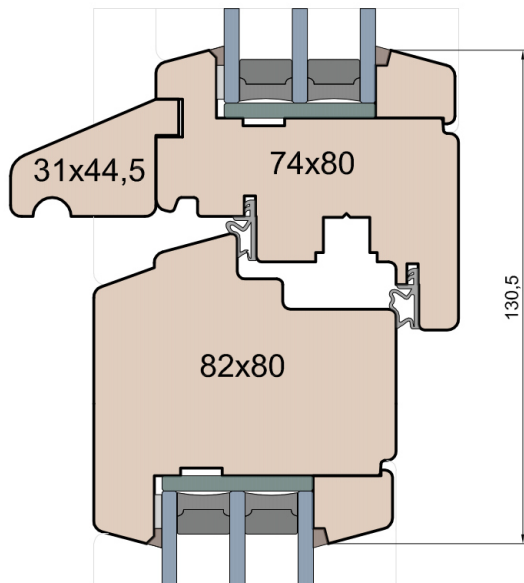

Ten rysunek stanowi własność © MS Okna i Drzwi Sp. z o.o. nieupoważnione użycie, dystrybucja lub kopiowanie bez zgody MS Okna i Drzwi Sp. z o.o. jest zabronione

Rygiel

Nadproże

Nadproże

MS Okna i Drzwi

Wymiary [mm]		Oryginał rysunku - rozmiar A4 (210 x 297)			
Skala	1:2	Material:		Drewno	
Tytuł		A.S.	J.S.	13.10.2020	1
Okna T&T - otwierane do wewnątrz		Rysował	Sprawdzał	Data	Wydanie
Zestawienie profili: IV WOOD 80 CC S		Rysunek nr			STRONA
Classic Slim (Denkmalschutz)		IV_WOOD_80_CC_S_003			003