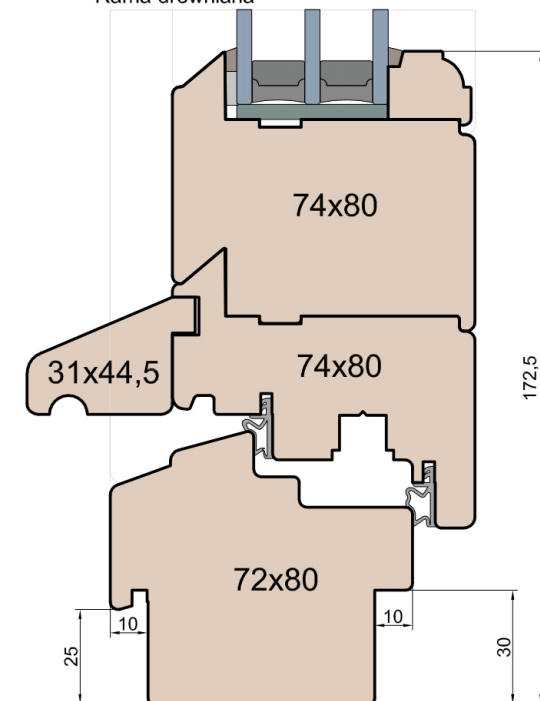

Próg balkonowy

Rama drewniana