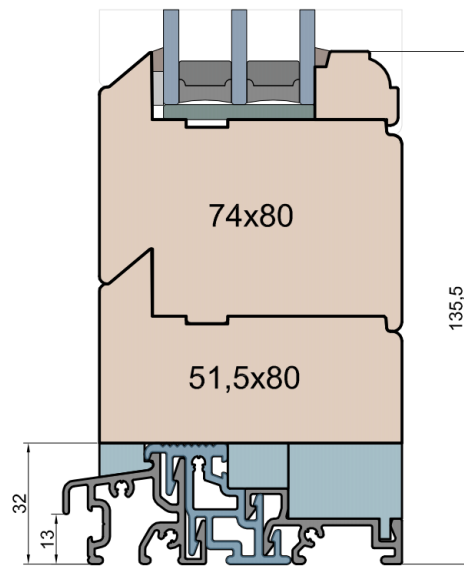

Próg FIB

GUTMANN Weser 90/32 TI - wpuszczony w posadzkę (licowany)