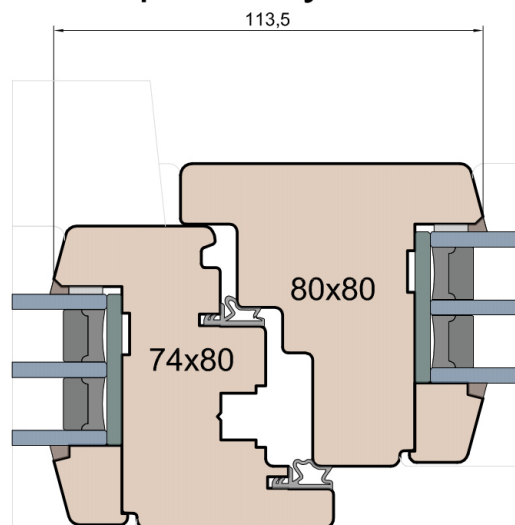

Słupek stały

Przewiązka

Skrzydło/FIB

MS Okna i Drzwi

Wymiary [mm]		Oryginał rysunku - rozmiar A4 (210 x 297)			
Skala	1:2	Materiał:		Drewno	
Tytuł	Okna T&T - otwierane do wewnątrz	A.S.	J.S.	13.10.2020	1
	Zestawienie profili: IV WOOD 80 CC S	Rysował	Sprawdzał	Data	Wydanie
	Classic Slim (Denkmalschutz)	Rysunek nr			STRONA
		IV_WOOD_80_CC_S_002			002