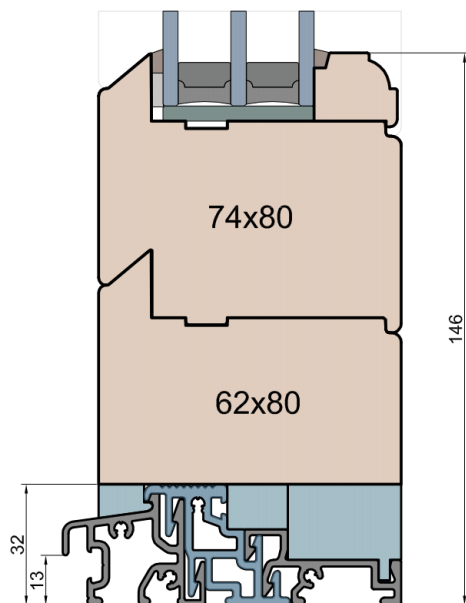

Próg FIB

GUTMANN Weser 90/32 TI - montowany na gotowej posadzce (licowany)