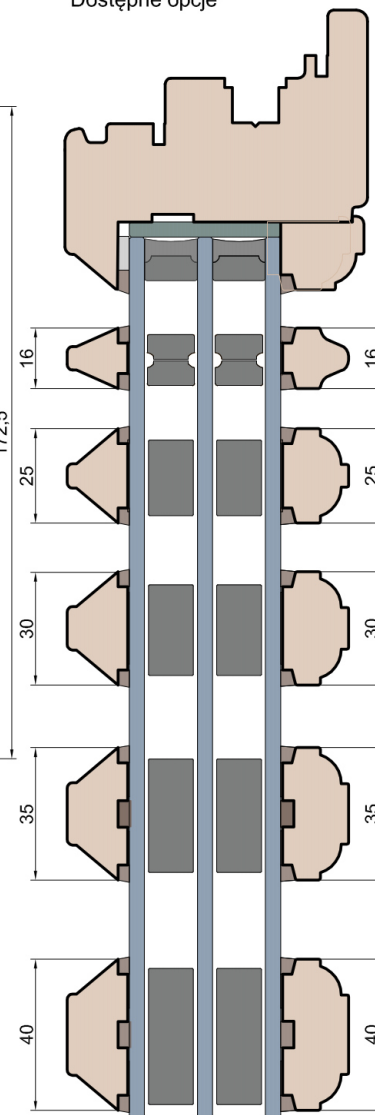

Szprosy

Dostępne opcje