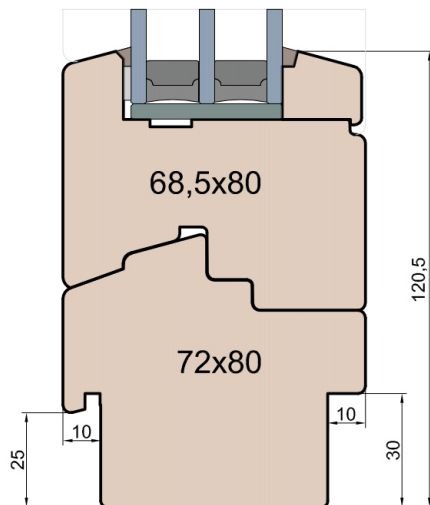

Próg FIB

Licowany do okna