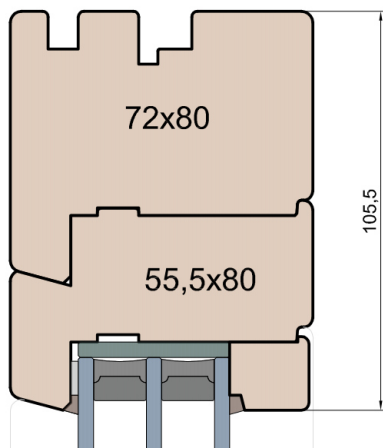

Ten rysunek stanowi własność © MS Okna i Drzwi Sp. z o.o. nieupoważnione użycie, dystrybucja lub kopiowanie bez zgody MS Okna i Drzwi Sp. z o.o. jest zabronione

Nadproże FIB