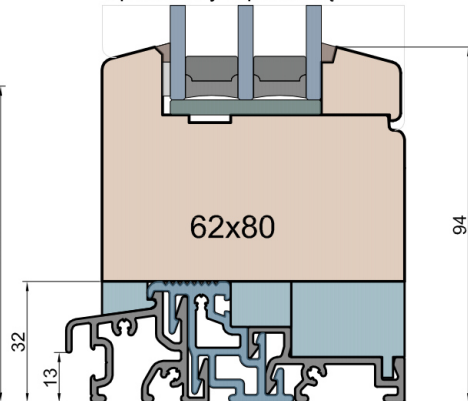

Próg FIB

GUTMANN Weser 90/32 TI - wpuszczony w posadzkę (licowany)

Próg FIB

BKV 40 TB - montowany na gotowej posadzce (licowany)

Nadproże FIB

Próg FIB

GUTMANN Weser 90/32 TI - montowany na gotowej posadzce

Próg FIB

GUTMANN Weser 90/32 TI - wpuszczony w posadzkę

Próg FIB

BKV 40 TB - montowany na gotowej posadzce

MS Okna i Drzwi

Wymiary [mm]		Oryginał rysunku - rozmiar A4 (210 x 297)			
Skala	1:2	Materiał:		Drewno	
Tytuł		A.S.	J.S.	13.10.2020	1
Okna T&T - otwierane do wewnątrz		Rysował	Sprawdzał	Data	Wydanie
Zestawienie profili: IV WOOD 80 CC S		Rysunek nr		STRONA	
Classic Slim (Denkmalschutz)		IV_WOOD_80_CC_S_004		004	