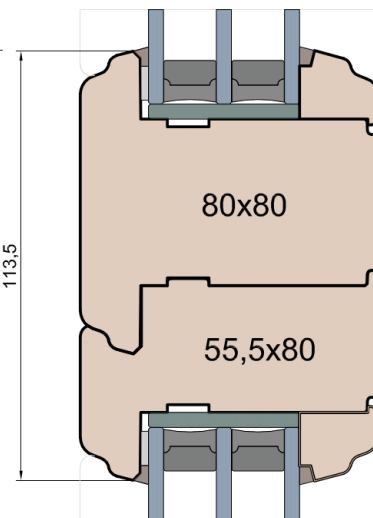

Ten rysunek stanowi własność © MS Okna i Drzwi Sp. z o.o. nieupoważnione użycie, dystrybucja lub kopiowanie bez zgody MS Okna i Drzwi Sp. z o.o. jest zabronione

Rygiel

MS Okna i Drzwi

Wymiary [mm]		Oryginał rysunku - rozmiar A4 (210 x 297)			
Skala	1:2	Materiał:		Drewno	
Tytuł		A.S.	J.S.	22.10.2020	2
Okna T&T - otwierane do wewnątrz		J.S.	-	22.10.2020	1
Zestawienie profili: Art - IV WOOD 80 AA S		Rysował	Sprawdzał	Data	Wydanie
Art Slim (Denkmalschutz)		Rysunek nr			STRONA
		IV_WOOD_80_AA_S_003			003