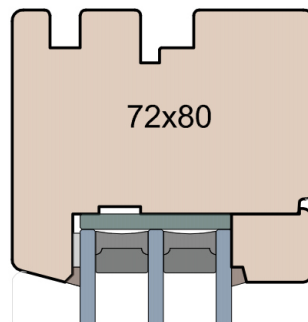

Ten rysunek stanowi własność © MS Okna i Drzwi Sp. z o.o. nieupoważnione użycie, dystrybucja lub kopiowanie bez zgody MS Okna i Drzwi Sp. z o.o. jest zabronione

Nadproże

Nadproże

MS Okna i Drzwi

Wymiary [mm]		Oryginał rysunku - rozmiar A4 (210 x 297)			
Skala	1:2	Materiał:		Drewno	
Tytuł		A.S.	J.S.	13.10.2020	1
Okna T&T - otwierane do wewnątrz		Rysował	Sprawdzał	Data	Wydanie
Zestawienie profili: IV WOOD 80 CM S		Rysunek nr			STRONA
Modern Slim (Denkmalschutz)		IV_WOOD_80_CM_S_003			003