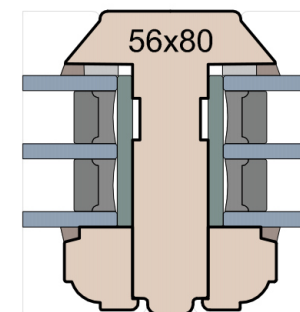

Klamka centralna

Słupek stały

Przewiązka

Skrzydło/FIB

MS Okna i Drzwi

Wymiary [mm]		Oryginał rysunku - rozmiar A4 (210 x 297)			
Skala	1:2	Materiał:		Drewno	
Tytuł	Okna T&T - otwierane do wewnątrz	A.S.	J.S.	17.11.2020	2
	Zestawienie profili: Old - IV WOOD 80 OO S	J.S.	-	17.11.2020	1
	Old Slim (Denkmalschutz)	Rysował	Sprawdzał	Data	Wydanie
		Rysunek nr			STRONA
		IV_WOOD_80_OO_S_001			002