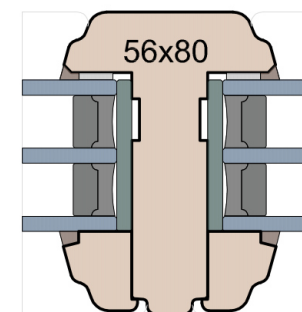

Stojak

Słupek stały

Słupek ruchomy

Słupek ruchomy

Słupek stały

Przewiązka

Skrzydło/FIB

MS Okna i Drzwi

Wymiary [mm]		Oryginał rysunku - rozmiar A4 (210 x 297)			
Skala	1:2	Materiał:		Drewno	
Tytuł	Okna T&T - otwierane do wewnątrz	A.S.	J.S.	22.10.2020	2
	Zestawienie profili: Art - IV WOOD 80 AA S	J.S.	-	22.10.2020	1
	Art Slim (Denkmalschutz)	Rysował	Sprawdzał	Data	Wydanie
		Rysunek nr			STRONA
		IV_WOOD_80_AA_S_001			002