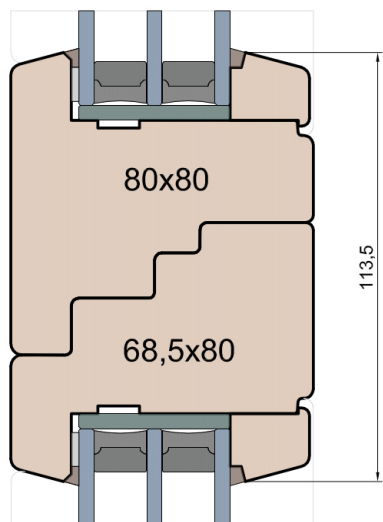

Ten rysunek stanowi własność © MS Okna i Drzwi Sp. z o.o. nieupoważnione użycie, dystrybucja lub kopiowanie bez zgody MS Okna i Drzwi Sp. z o.o. jest zabronione

Rygiel

Nadproże

Nadproże

MS Okna i Drzwi

Wymiary [mm]		Oryginał rysunku - rozmiar A4 (210 x 297)			
Skala	1:2	Material:		Drewno	
Tytuł		A.S.	J.S.	13.10.2020	1
Okna T&T - otwierane do wewnątrz		Rysował	Sprawdzał	Data	Wydanie
Zestawienie profili: IV WOOD 80 CC S		Rysunek nr			STRONA
Classic Slim (Denkmalschutz)		IV_WOOD_80_CC_S_003			003