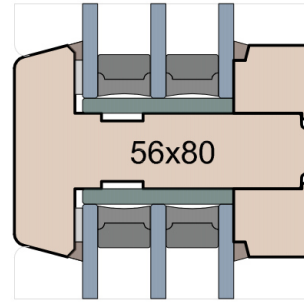

Nadproże

Próg okna

Przewiązka

Skrzydło/FIB

Próg balkonowy

Rama drewniana

Próg balkonowy

Weser 90/32 TI - próg wpuszczony w posadzkę

Próg balkonowy

Weser 90/32 TI - montowany na gotowej posadzce

Próg balkonowy

BKV 40 TB

1. Okapnik dodatkowy na skrzydła (opcja)Gutmann FP-16: kolory:biały, brąz, F4, F1.
2. Okapnik dodatkowy na skrzydła (opcja)Aluron APZK 20: kolory: RAL 9005, RAL 7016.

Ten rysunek stanowi własność © MS Okna i Drzwi Sp. z o.o. nieupoważnione użycie, dystrybucja lub kopiowanie bez zgody MS Okna i Drzwi Sp. z o.o. jest zabronione

MS Okna i Drzwi

Wymiary [mm]		Oryginał rysunku - rozmiar A4 (210 x 297)			
Skala	1:2	Materiał: Drewno			
Tytuł	Okna T&T - otwierane do wewnątrz Zestawienie profili: IV WOOD 80 CM S Modern Slim (Denkmalschutz)	Rysował	J.S.	13.10.2020	1
		Rysunek nr	Sprawdzał	Data	Wydanie
		IV_WOOD_80_CM_S_001			STRONA 001