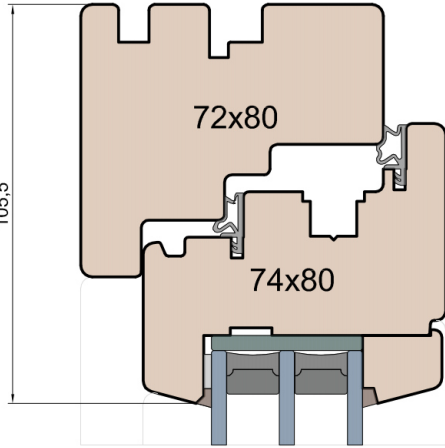

Nadproże

Próg okna

Przewiązka

Skrzydło/FIB

Próg balkonowy

Rama drewniana

Próg balkonowy

Weser 90/32 TI - próg wpuszczony w posadzkę

Próg balkonowy

Weser 90/32 TI - montowany na gotowej posadzce

Próg balkonowy

BKV 40 TB

1. Okapnik dodatkowy na skrzydła (opcja) Gutmann FP-16: kolory: biały, brąz, F4, F1.
2. Okapnik dodatkowy na skrzydła (opcja) Aluron APZK 20: kolory: RAL 9005, RAL 7016.

Ten rysunek stanowi własność © MS Okna i Drzwi Sp. z o.o. nieupoważnione użycie, dystrybucja lub kopiowanie bez zgody MS Okna i Drzwi Sp. z o.o. jest zabronione

MS Okna i Drzwi

Wymiary [mm]	Oryginał rysunku - rozmiar A4 (210 x 297)			
Skala	1:2	Materiał:		Drewno
Tytuł	Okna T&T - otwierane do wewnątrz Zestawienie profili: IV WOOD 80 CC S Classic Slim (Denkmalschutz)			
Rysownik nr	IV_WOOD_80_CC_S_001	Rysował	J.S.	13.10.2020
		Sprawdzał		1
		Data		Wydanie
				STRONA
				001