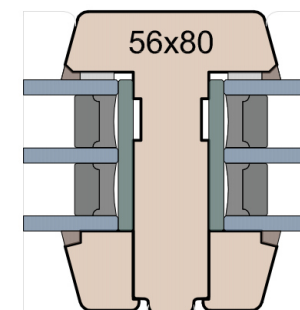

Słupek stały

Przewiązka

Skrzydło/FIB

MS Okna i Drzwi

Wymiary [mm]		Oryginał rysunku - rozmiar A4 (210 x 297)			
Skala	1:2	Materiał:		Drewno	
Tytuł	Okna T&T - otwierane do wewnątrz	A.S.	J.S.	13.10.2020	1
	Zestawienie profili: IV WOOD 80 CC S	Rysował	Sprawdzał	Data	Wydanie
	Classic Slim (Denkmalschutz)	Rysunek nr			STRONA
		IV_WOOD_80_CC_S_002			002