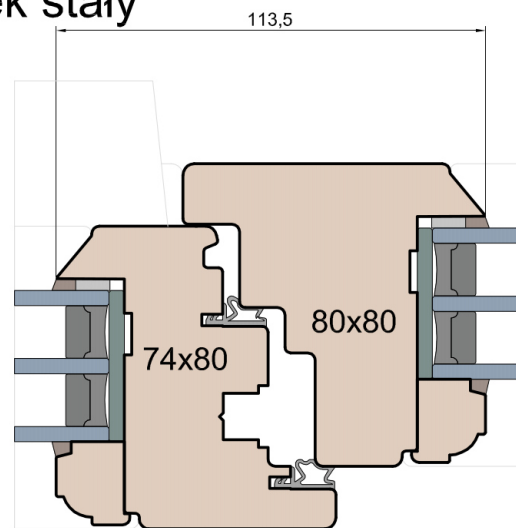

Klamka centralna

Słupek stały

Przewiązka

Skrzydło/FIB

MS Okna i Drzwi

Wymiary [mm]		Oryginał rysunku - rozmiar A4 (210 x 297)			
Skala	1:2	Materiał:		Drewno	
Tytuł	Okna T&T - otwierane do wewnątrz	A.S.	J.S.	17.11.2020	2
	Zestawienie profili: Old - IV WOOD 80 OO S	J.S.	-	17.11.2020	1
	Old Slim (Denkmalschutz)	Rysował	Sprawdzał	Data	Wydanie
		Rysunek nr			STRONA
		IV_WOOD_80_OO_S_001			002