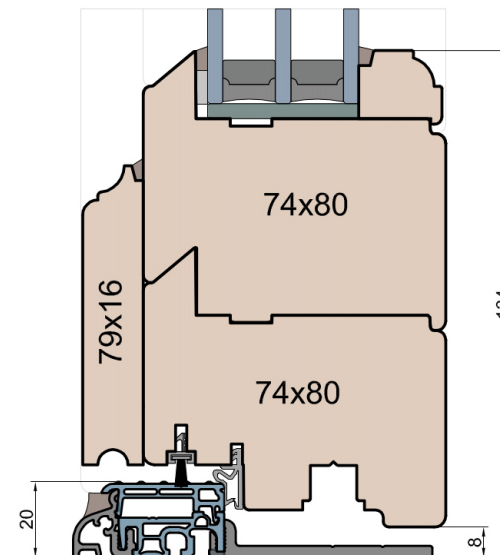

Próg balkonowy

Weser 90/32 TI - montowany na gotowej posadzce

Próg balkonowy

BKV 40 TB

MS Okna i Drzwi

Wymiary [mm]		Oryginał rysunku - rozmiar A4 (210 x 297)			
Skala	1:2	Materiał: Drewno			
Tytuł	Okna T&T - otwierane do wewnątrz Zestawienie profili: Old - IV WOOD 80 OO S Old Slim (Denkmalschutz)	A.S.	J.S.	17.11.2020	2
		J.S.	-	17.11.2020	1
		Rysował	Sprawdzał	Data	Wydanie
		Rysunek nr IV_WOOD_80_OO_S_001			STRONA 001