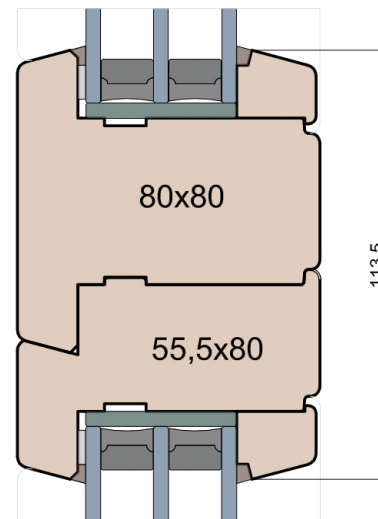

Ten rysunek stanowi własność © MS Okna i Drzwi Sp. z o.o. nieupoważnione użycie, dystrybucja lub kopiowanie bez zgody MS Okna i Drzwi Sp. z o.o. jest zabronione

Rygiel

Nadproże

Nadproże

MS Okna i Drzwi

Wymiary [mm]		Oryginał rysunku - rozmiar A4 (210 x 297)			
Skala	1:2	Material:		Drewno	
Tytuł		A.S.	J.S.	13.10.2020	1
Okna T&T - otwierane do wewnątrz		Rysował	Sprawdzał	Data	Wydanie
Zestawienie profili: IV WOOD 80 CC S		Rysunek nr			STRONA
Classic Slim (Denkmalschutz)		IV_WOOD_80_CC_S_003			003