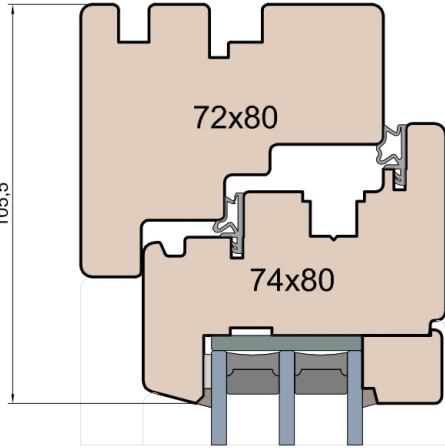

Nadproże

Próg okna

Przewiązka

Skrzydło/FIB

Próg balkonowy

Rama drewniana

Próg balkonowy

Weser 90/32 TI - próg wpuszczony w posadzkę

Próg balkonowy

Weser 90/32 TI - montowany na gotowej posadzce

Próg balkonowy

BKV 40 TB

1. Okapnik dodatkowy na skrzydła (opcja)Gutmann FP-16: kolory:biały, brąz, F4, F1.
2. Okapnik dodatkowy na skrzydła (opcja)Aluron APZK 20: kolory: RAL 9005, RAL 7016.

Ten rysunek stanowi własność © MS Okna i Drzwi Sp. z o.o. nieupoważnione użycie, dystrybucja lub kopiowanie bez zgody MS Okna i Drzwi Sp. z o.o. jest zabronione

MS Okna i Drzwi

Wymiary [mm]		Oryginał rysunku - rozmiar A4 (210 x 297)			
Skala	1:2	Materiał: Drewno			
Tytuł	Okna T&T - otwierane do wewnątrz Zestawienie profili: IV WOOD 80 CM S Modern Slim (Denkmalschutz)	Rysował	J.S.	13.10.2020	1
		Rysunek nr	Sprawdzał	Data	Wydanie
		IV_WOOD_80_CM_S_001			STRONA 001