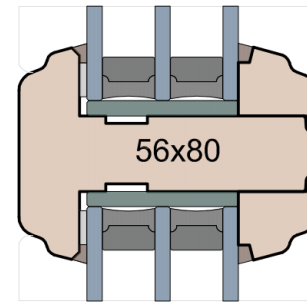

Przewiązka

Skrzydło/FIB