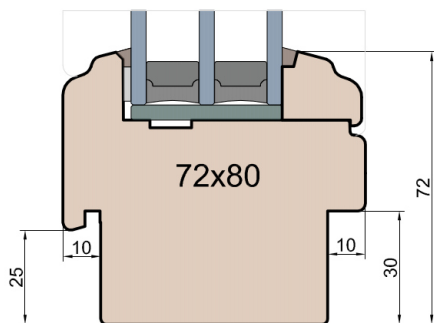

Próg FIB

Licowany do balkonu

Próg FIB

Licowany do balkonu

Szprosły

Dostępne opcje

Próg FIB

Listwa przyszybowa

MS Okna i Drzwi

Wymiary [mm]		Oryginał rysunku - rozmiar A4 (210 x 297)			
Skala	1:2	Materiał: Drewno			
Tytuł		A.S.	J.S.	22.10.2020	2
Okna T&T - otwierane do wewnątrz		J.S.	-	22.10.2020	1
Zestawienie profili: Art - IV WOOD 80 AA S		Rysował	Sprawdzał	Data	Wydanie
Art Slim (Denkmalschutz)		Rysunek nr			STRONA
		IV_WOOD_80_AA_S_005			005