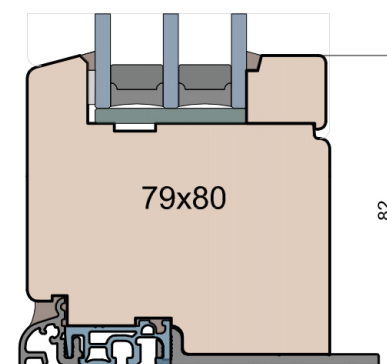

Próg FIB

BKV 40 TB - montowany na gotowej posadzce

MS Okna i Drzwi

Wymiary [mm]		Oryginał rysunku - rozmiar A4 (210 x 297)			
Skala	1:2	Materiał:		Drewno	
Tytuł	Okna T&T - otwierane do wewnątrz Zestawienie profili: IV WOOD 80 CM S Modern Slim (Denkmalschutz)	Rysował	J.S.	13.10.2020	1
		Rysunek nr			STRONA
		IV_WOOD_80_CM_S_004			004