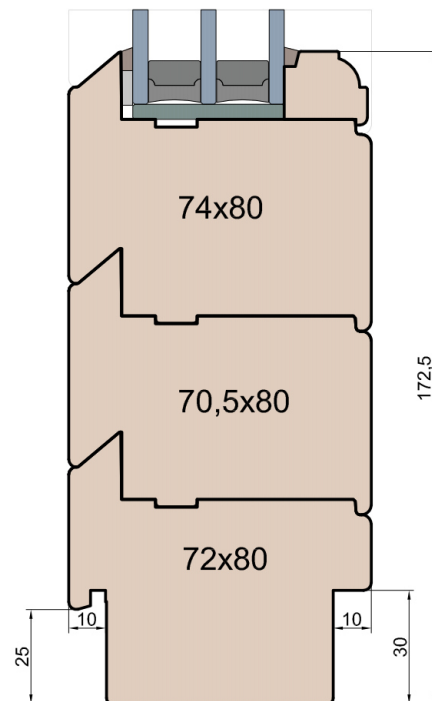

Próg FIB

Licowany do balkonu