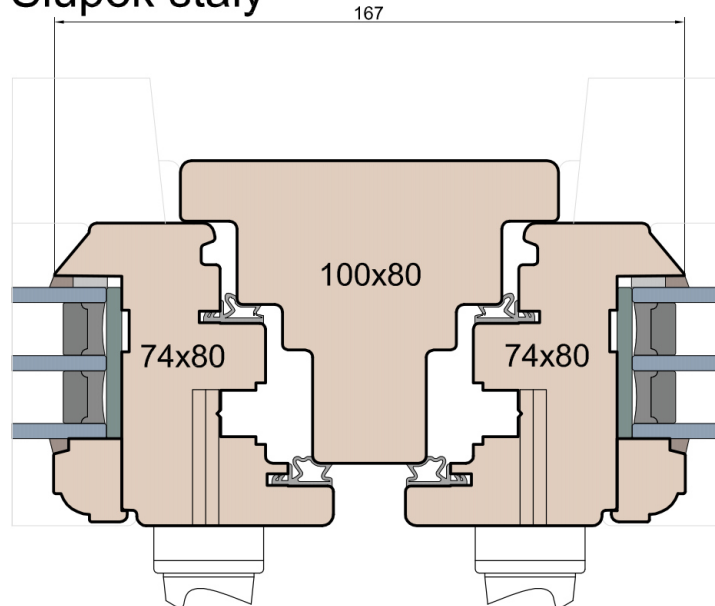

Słupek stały