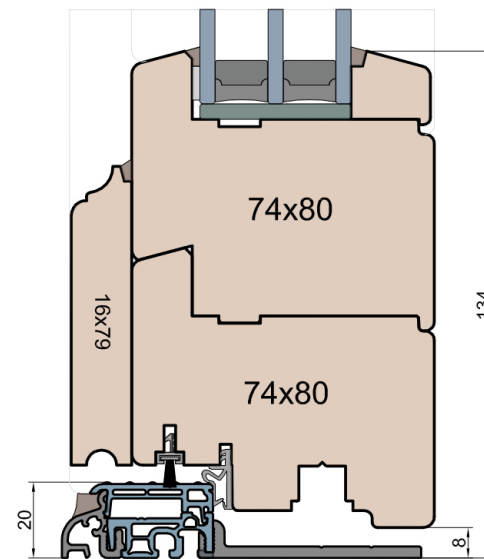

Próg balkonowy

BKV 40 TB

1. Okapnik dodatkowy na skrzydła (opcja) Gutmann FP-16: kolory: biały, brąz, F4, F1.
2. Okapnik dodatkowy na skrzydła (opcja) Aluron APZK 20: kolory: RAL 9005, RAL 7016.

Ten rysunek stanowi własność © MS Okna i Drzwi Sp. z o.o. nieupoważnione użycie, dystrybucja lub kopiowanie bez zgody MS Okna i Drzwi Sp. z o.o. jest zabronione

MS Okna i Drzwi

Wymiary [mm]	Oryginał rysunku - rozmiar A4 (210 x 297)			
Skala	1:2	Materiał:		Drewno
Tytuł	Okna T&T - otwierane do wewnątrz Zestawienie profili: IV WOOD 80 CC S Classic Slim (Denkmalschutz)			
Rysownik nr	IV_WOOD_80_CC_S_001	Rysował	J.S.	13.10.2020
		Sprawdzał		1
		Data		Wydanie
				STRONA
				001