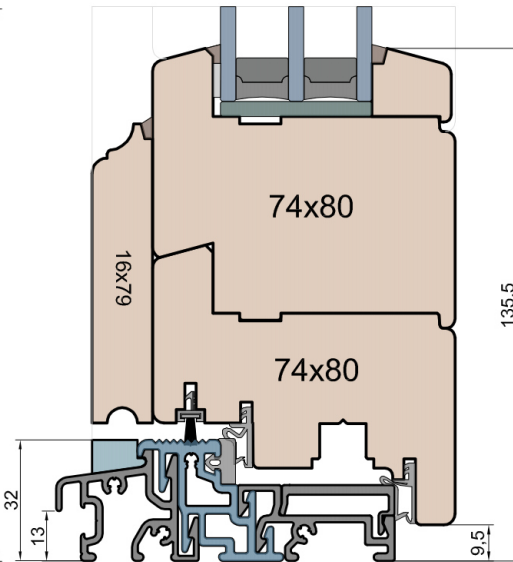

Próg balkonowy

Weser 90/32 TI - montowany na gotowej posadzce