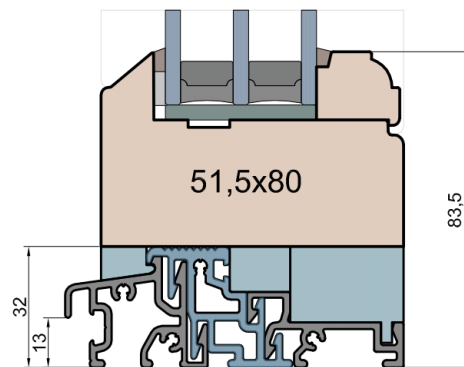

Próg FIB

GUTMANN Weser 90/32 TI - wpuszczony w posadzkę (licowany)

Próg FIB

BKV 40 TB - montowany na gotowej posadzce

Nadproże FIB

Próg FIB

GUTMANN Weser 90/32 TI - montowany na gotowej posadzce

Próg FIB

GUTMANN Weser 90/32 TI - wpuszczony w posadzkę

Próg FIB

BKV 40 TB - montowany na gotowej posadzce

MS Okna i Drzwi

Wymiary [mm]		Oryginał rysunku - rozmiar A4 (210 x 297)			
Skala	1:2	Materiał:		Drewno	
Tytuł	Okna T&T - otwierane do wewnątrz	A.S.	J.S.	17.11.2020	2
	Zestawienie profili: Old - IV WOOD 80 OO S	J.S.	-	17.11.2020	1
	Old Slim (Denkmalschutz)	Rysował	Sprawdzał	Data	Wydanie
		Rysunek nr			STRONA
		IV_WOOD_80_OO_S_004			004