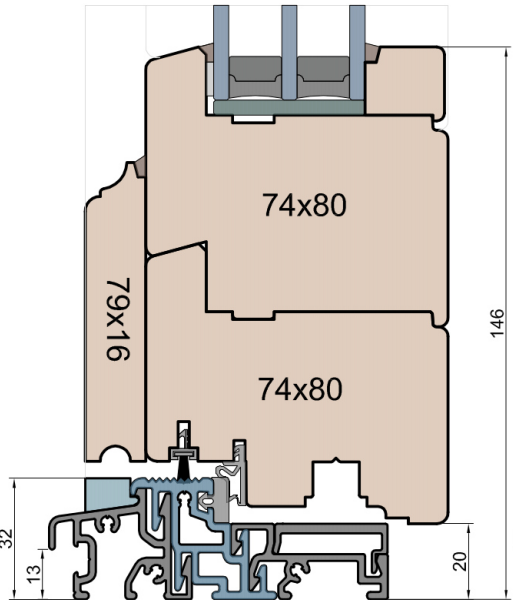

Próg balkonowy

Weser 90/32 TI - próg wpuszczony w posadzkę