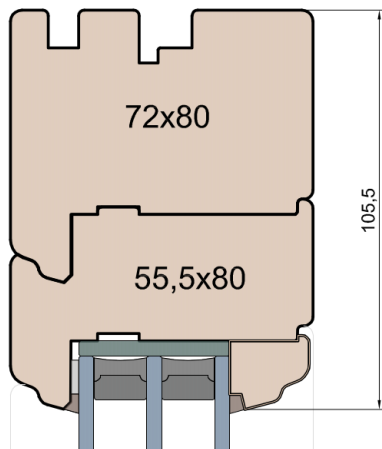

Ten rysunek stanowi własność © MS Okna i Drzwi Sp. z o.o. nieupoważnione użycie, dystrybucja lub kopiowanie bez zgody MS Okna i Drzwi Sp. z o.o. jest zabronione

Nadproże FIB