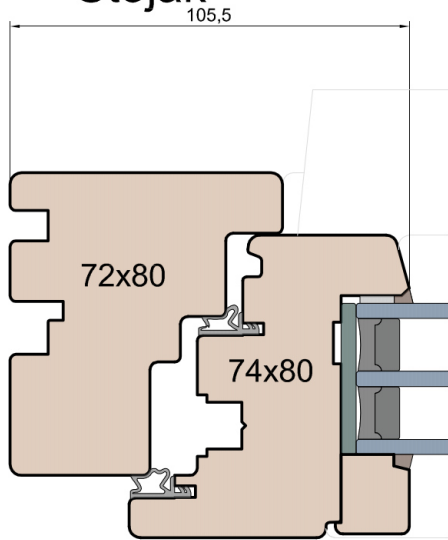

Ten rysunek stanowi własność © MS Okna i Drzwi Sp. z o.o. nieupoważnione użycie, dystrybucja lub kopiowanie bez zgody MS Okna i Drzwi Sp. z o.o. jest zabronione

Stojak