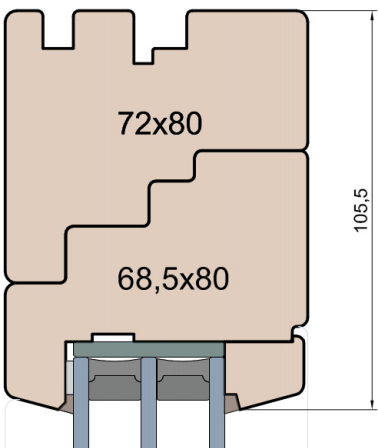

Próg FIB

GUTMANN Weser 90/32 TI - wpuszczony w posadzkę (licowany)

Próg FIB

BKV 40 TB - montowany na gotowej posadzce (licowany)

Nadproże FIB

Próg FIB

GUTMANN Weser 90/32 TI - montowany na gotowej posadzce

Próg FIB

GUTMANN Weser 90/32 TI - wpuszczony w posadzkę

Próg FIB

BKV 40 TB - montowany na gotowej posadzce

MS Okna i Drzwi

Wymiary [mm]		Oryginał rysunku - rozmiar A4 (210 x 297)			
Skala	1:2	Materiał:		Drewno	
Tytuł		A.S.	J.S.	13.10.2020	1
Okna T&T - otwierane do wewnątrz		Rysował	Sprawdzał	Data	Wydanie
Zestawienie profili: IV WOOD 80 CC S		Rysunek nr		STRONA	
Classic Slim (Denkmalschutz)		IV_WOOD_80_CC_S_004		004	