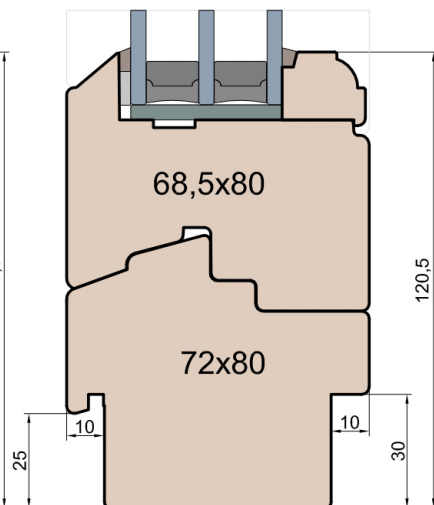

Próg FIB

Licowany do okna