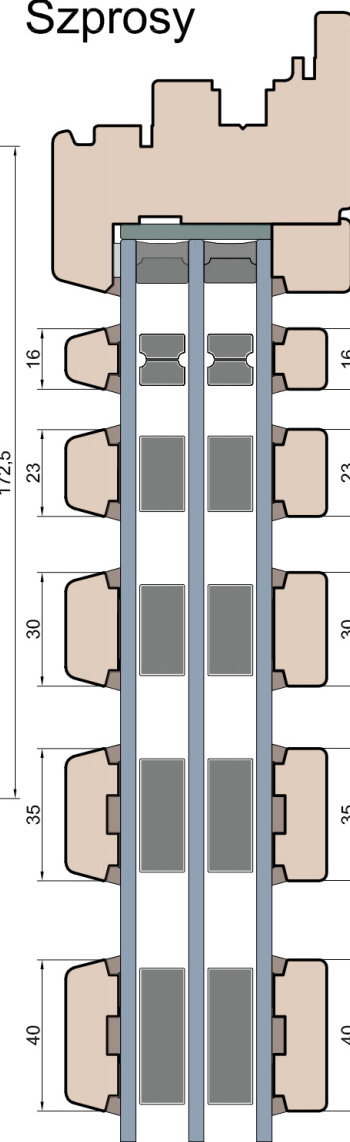

Ten rysunek stanowi własność © MS Okna i Drzwi Sp. z o.o. nieupoważnione użycie, dystrybucja lub kopiowanie bez zgody MS Okna i Drzwi Sp. z o.o. jest zabronione

Próg FIB

Licowany do okna

Próg FIB

Licowany do okna

Próg FIB

Licowany do balkonu

Próg FIB

Licowany do balkonu

Szprosy

Próg FIB

Listwa przyszybowa

MS Okna i Drzwi

Wymiary [mm]		Oryginał rysunku - rozmiar A4 (210 x 297)			
Skala	1:2	Materiał:		Drewno	
Tytuł	Okna T&T - otwierane do wewnątrz		Rysował	J.S.	13.10.2020
	Zestawienie profili: IV WOOD 80 CM S		Sprawdzał		1
	Modern Slim (Denkmalschutz)		Rysunek nr	IV_WOOD_80_CM_S_005	
				STRONA	005