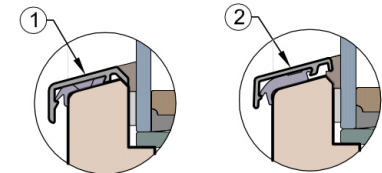

Rama drewniana

Próg balkonowy

Weser 90/32 TI - próg wpuszczony w posadzkę

Próg balkonowy

Weser 90/32 TI - montowany na gotowej posadzce

Próg balkonowy

BKV 40 TB

1. Okapnik dodatkowy na skrzydła (opcja) Gutmann FP-16: kolory: biały, brąz, F4, F1.
2. Okapnik dodatkowy na skrzydła (opcja) Aluron APZK 20: kolory: RAL 9005, RAL 7016.