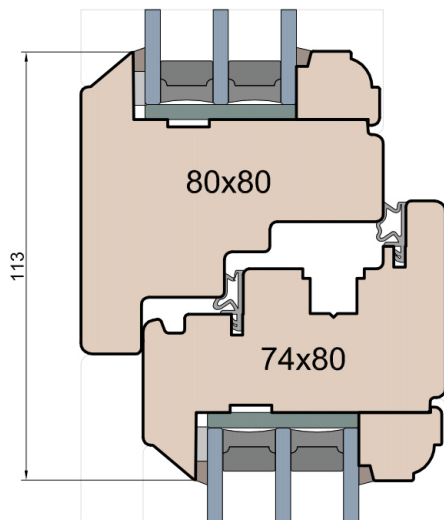

Ten rysunek stanowi własność © MS Okna i Drzwi Sp. z o.o. nieupoważnione użycie, dystrybucja lub kopiowanie bez zgody MS Okna i Drzwi Sp. z o.o. jest zabronione

Rygiel