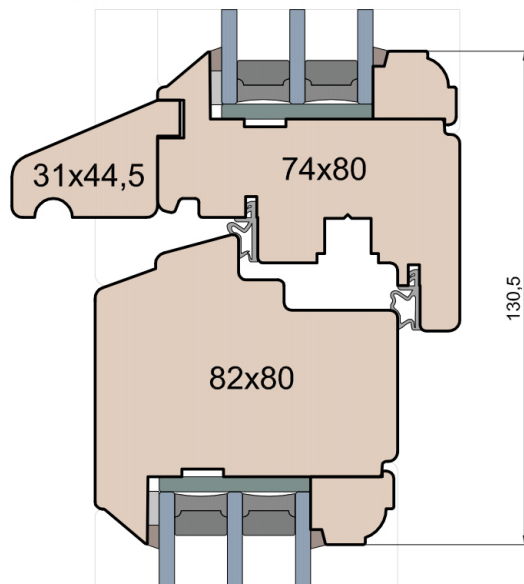

Ten rysunek stanowi własność © MS Okna i Drzwi Sp. z o.o. nieupoważnione użycie, dystrybucja lub kopiowanie bez zgody MS Okna i Drzwi Sp. z o.o. jest zabronione

Rygiel

MS Okna i Drzwi

Wymiary [mm]		Oryginał rysunku - rozmiar A4 (210 x 297)			
Skala	1:2	Material:		Drewno	
Tytuł	Okna T&T - otwierane do wewnątrz	A.S.	J.S.	17.11.2020	2
	Zestawienie profili: Old - IV WOOD 80 OO S	J.S.	-	17.11.2020	1
	Old Slim (Denkmalschutz)	Rysował	Sprawdzał	Data	Wydanie
		Rysunek nr			STRONA
		IV_WOOD_80_OO_S_003			003