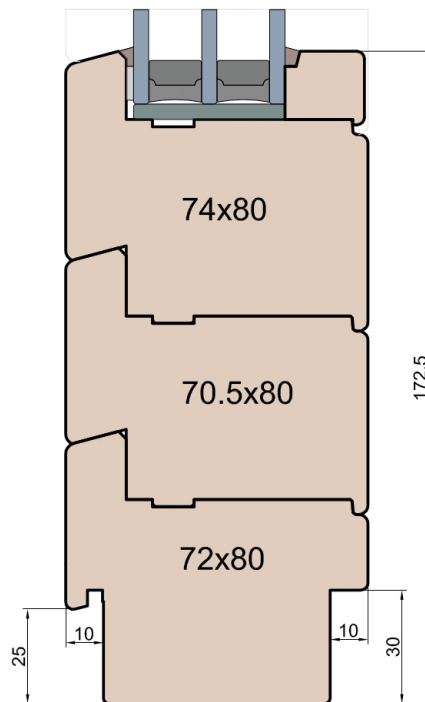

Próg FIB

Licowany do balkonu