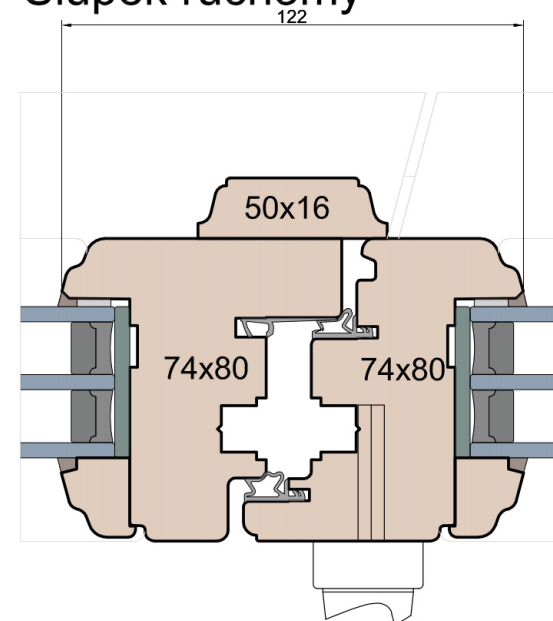

Słupek ruchomy