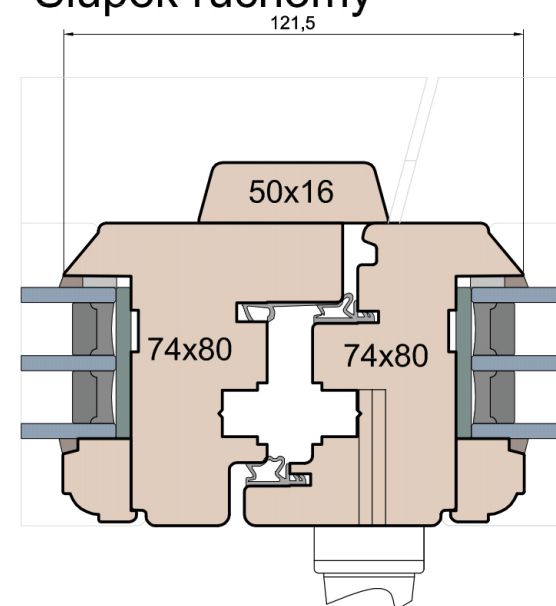

Słupek ruchomy