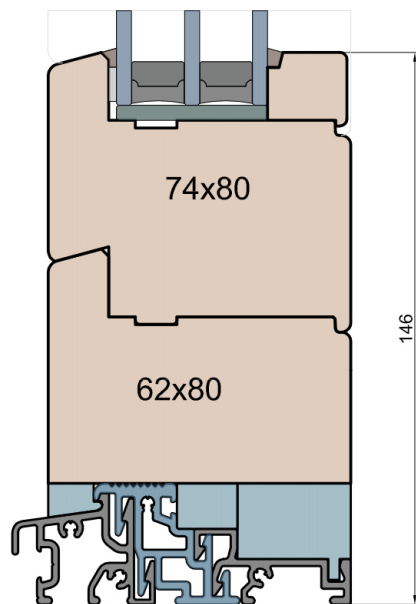

Próg FIB

GUTMANN Weser 90/32 TI - wpuszczony w posadzkę (licowany)

Próg FIB

BKV 40 TB - montowany na gotowej posadzce (licowany)