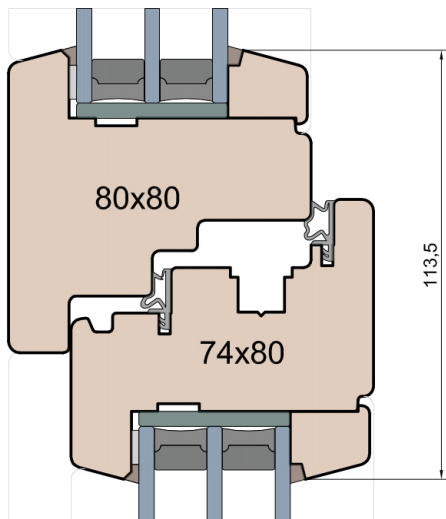

Ten rysunek stanowi własność © MS Okna i Drzwi Sp. z o.o. nieupoważnione użycie, dystrybucja lub kopiowanie bez zgody MS Okna i Drzwi Sp. z o.o. jest zabronione

Rygiel