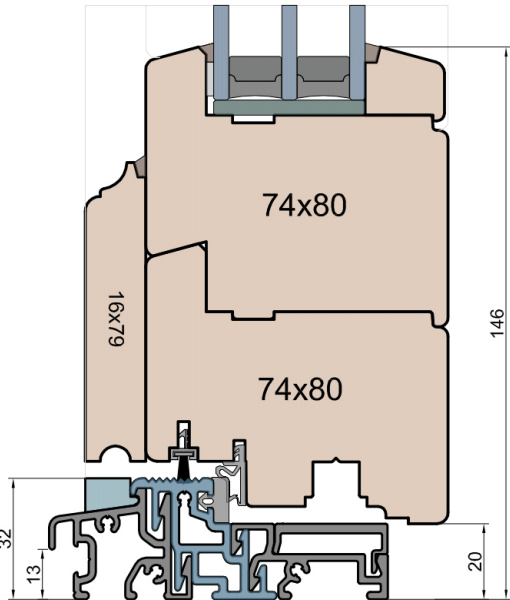

Próg balkonowy

Weser 90/32 TI - próg wpuszczony w posadzkę