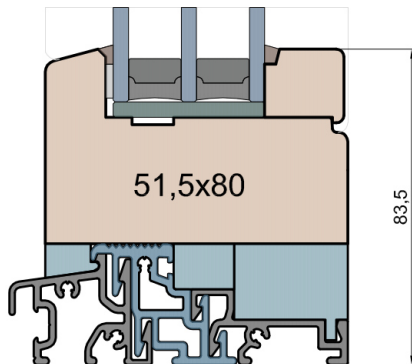

Próg FIB

GUTMANN Weser 90/32 TI - wpuszczony w posadzkę (licowany)

Próg FIB

BKV 40 TB - montowany na gotowej posadzce (licowany)

Nadproże FIB

Próg FIB

GUTMANN Weser 90/32 TI - montowany na gotowej posadzce

Próg FIB

GUTMANN Weser 90/32 TI - wpuszczony w posadzkę

Próg FIB

BKV 40 TB - montowany na gotowej posadzce

MS Okna i Drzwi

Wymiary [mm]		Oryginał rysunku - rozmiar A4 (210 x 297)			
Skala	1:2	Materiał:		Drewno	
Tytuł	Okna T&T - otwierane do wewnątrz Zestawienie profili: IV WOOD 80 CM S Modern Slim (Denkmalschutz)	Rysował	J.S.	13.10.2020	1
		Rysunek nr			STRONA
		IV_WOOD_80_CM_S_004			004