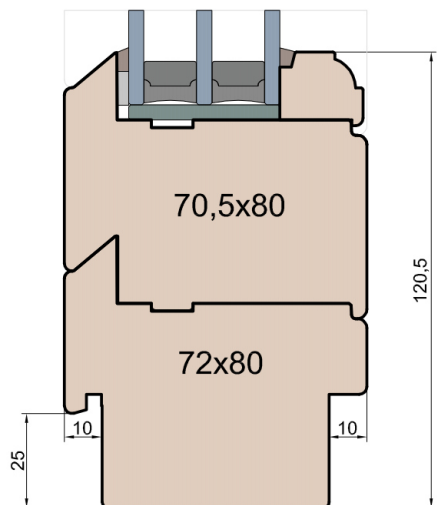

Próg FIB

Licowany do okna