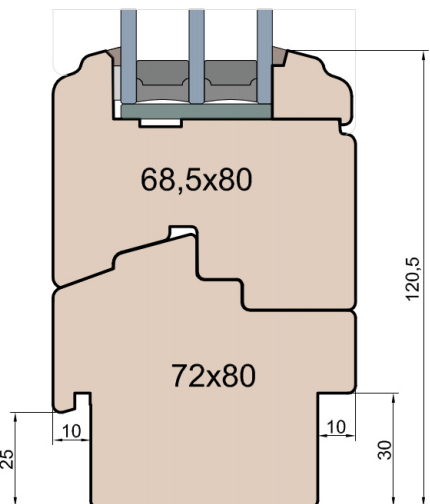

Ten rysunek stanowi własność © MS Okna i Drzwi Sp. z o.o. nieupoważnione użycie, dystrybucja lub kopiowanie bez zgody MS Okna i Drzwi Sp. z o.o. jest zabronione

Próg FIB

Licowany do okna