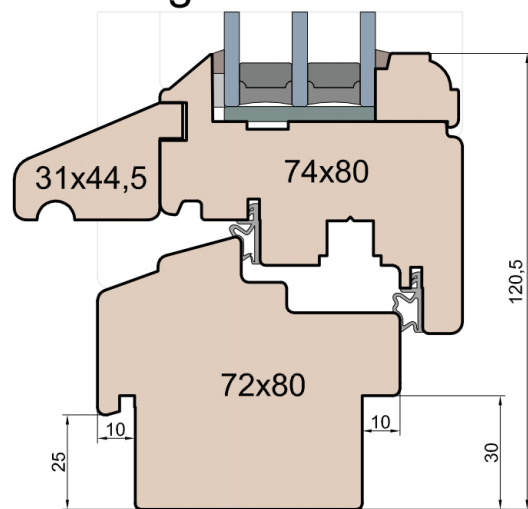

Próg okna

Przewiązka

Skrzydło/FIB