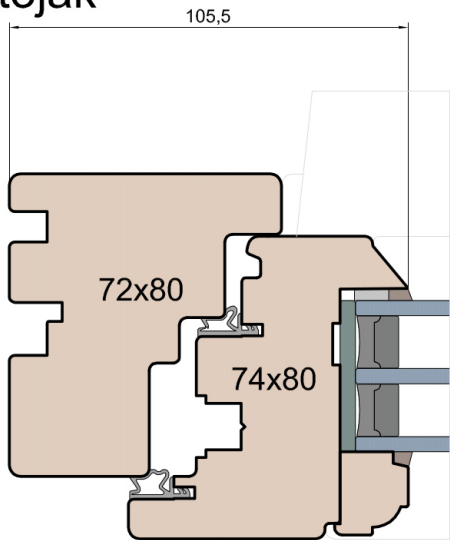

Ten rysunek stanowi własność © MS Okna i Drzwi Sp. z o.o. nieupoważnione użycie, dystrybucja lub kopiowanie bez zgody MS Okna i Drzwi Sp. z o.o. jest zabronione

Stojak