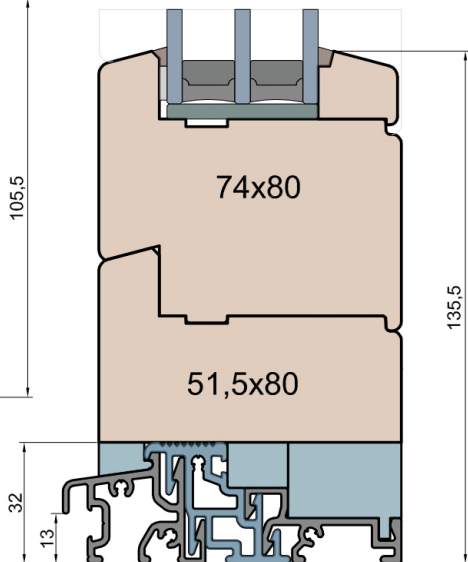

Próg FIB

GUTMANN Weser 90/32 TI - montowany na gotowej posadzce (licowany)