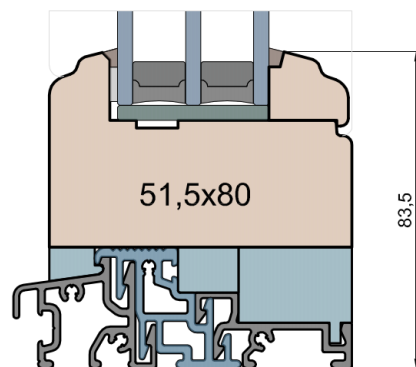

Próg FIB

GUTMANN Weser 90/32 TI - wpuszczony w posadzkę (licowany)

Próg FIB

BKV 40 TB - montowany na gotowej posadzce

Nadproże FIB

Próg FIB

GUTMANN Weser 90/32 TI - montowany na gotowej posadzce

Próg FIB

GUTMANN Weser 90/32 TI - wpuszczony w posadzkę

Próg FIB

BKV 40 TB - montowany na gotowej posadzce

MS Okna i Drzwi

Wymiary [mm]		Oryginał rysunku - rozmiar A4 (210 x 297)			
Skala	1:2	Materiał:		Drewno	
Tytuł		A.S.	J.S.	22.10.2020	2
Okna T&T - otwierane do wewnątrz		J.S.	-	22.10.2020	1
Zestawienie profili: Art - IV WOOD 80 AA S		Rysował	Sprawdzał	Data	Wydanie
Art Slim (Denkmalschutz)		Rysunek nr			STRONA
		IV_WOOD_80_AA_S_004			004