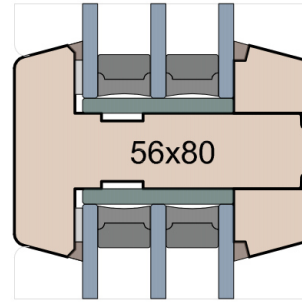

Nadproże

Próg okna

Przewiązka

Skrzydło/FIB

Próg balkonowy

Rama drewniana

Próg balkonowy

Weser 90/32 TI - próg wpuszczony w posadzkę

Próg balkonowy

Weser 90/32 TI - montowany na gotowej posadzce

Próg balkonowy

BKV 40 TB

1. Okapnik dodatkowy na skrzydła (opcja) Gutmann FP-16: kolory: biały, brąz, F4, F1.
2. Okapnik dodatkowy na skrzydła (opcja) Aluron APZK 20: kolory: RAL 9005, RAL 7016.

Ten rysunek stanowi własność © MS Okna i Drzwi Sp. z o.o. nieupoważnione użycie, dystrybucja lub kopiowanie bez zgody MS Okna i Drzwi Sp. z o.o. jest zabronione

MS Okna i Drzwi

Wymiary [mm]	Oryginał rysunku - rozmiar A4 (210 x 297)			
Skala	1:2	Materiał:		Drewno
Tytuł	Okna T&T - otwierane do wewnątrz Zestawienie profili: IV WOOD 80 CC S Classic Slim (Denkmalschutz)			
Rysownik nr	IV_WOOD_80_CC_S_001	Rysował	J.S.	13.10.2020
		Sprawdzał		1
		Data		Wydanie
				STRONA
				001