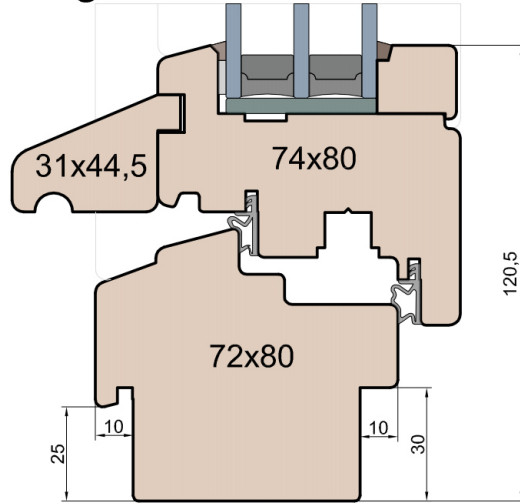

Próg okna

Przewiązka

Skrzydło/FIB