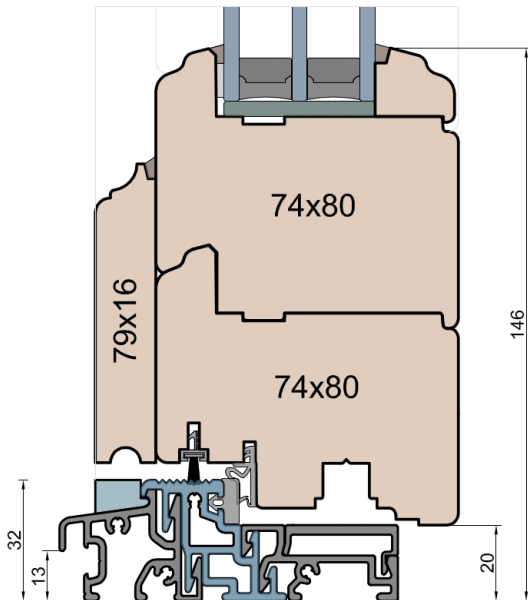

Próg balkonowy

Weser 90/32 TI - montowany na gotowej posadzce

Próg balkonowy

BKV 40 TB

MS Okna i Drzwi

Wymiary [mm]		Oryginał rysunku - rozmiar A4 (210 x 297)			
Skala	1:2	Materiał: Drewno			
Tytuł	Okna T&T - otwierane do wewnątrz Zestawienie profili: Art - IV WOOD 80 AA S Art Slim (Denkmalschutz)	Rysował	Sprawdzał	Data	Wydanie
		A.S.	J.S.	22.10.2020	2
		J.S.	-	22.10.2020	1
		Rysunek nr			STRONA
		IV_WOOD_80_AA_S_001			001