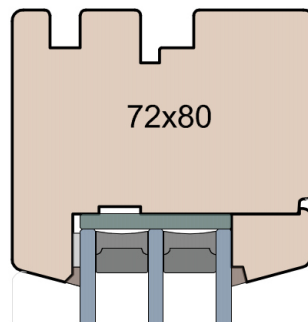

Ten rysunek stanowi własność © MS Okna i Drzwi Sp. z o.o. nieupoważnione użycie, dystrybucja lub kopiowanie bez zgody MS Okna i Drzwi Sp. z o.o. jest zabronione

Nadproże

Nadproże

MS Okna i Drzwi

Wymiary [mm]		Oryginał rysunku - rozmiar A4 (210 x 297)			
Skala	1:2	Material:		Drewno	
Tytuł		A.S.	J.S.	13.10.2020	1
Okna T&T - otwierane do wewnątrz		Rysował	Sprawdzał	Data	Wydanie
Zestawienie profili: IV WOOD 80 CC S		Rysunek nr			STRONA
Classic Slim (Denkmalschutz)		IV_WOOD_80_CC_S_003			003