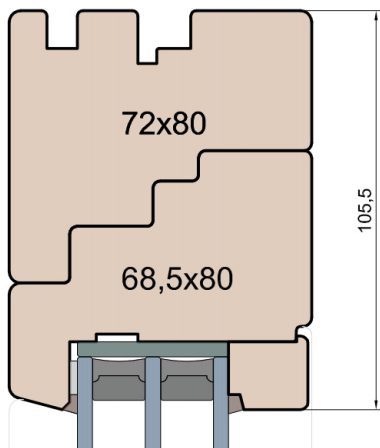

Nadproże FIB