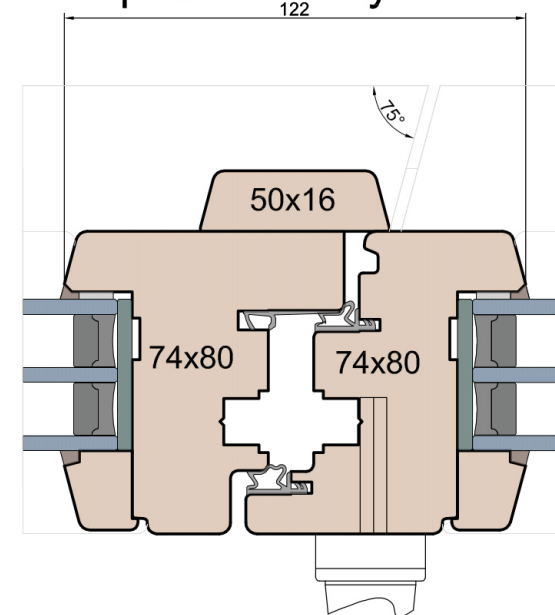

Słupek ruchomy