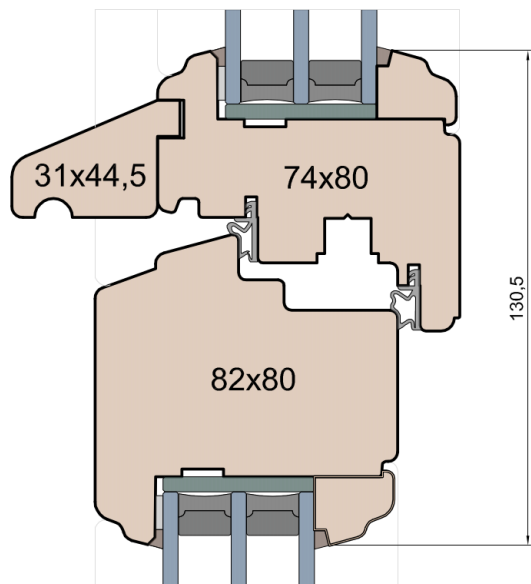

Ten rysunek stanowi własność © MS Okna i Drzwi Sp. z o.o. nieupoważnione użycie, dystrybucja lub kopiowanie bez zgody MS Okna i Drzwi Sp. z o.o. jest zabronione

Rygiel

MS Okna i Drzwi

Wymiary [mm]		Oryginał rysunku - rozmiar A4 (210 x 297)			
Skala	1:2	Materiał:		Drewno	
Tytuł		A.S.	J.S.	22.10.2020	2
Okna T&T - otwierane do wewnątrz		J.S.	-	22.10.2020	1
Zestawienie profili: Art - IV WOOD 80 AA S		Rysował	Sprawdzał	Data	Wydanie
Art Slim (Denkmalschutz)		Rysunek nr			STRONA
		IV_WOOD_80_AA_S_003			003