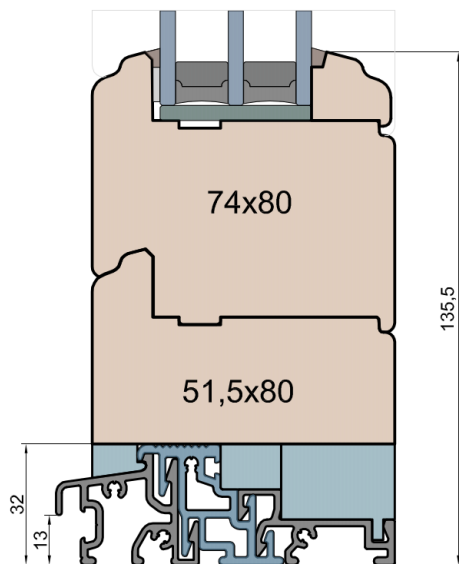

Próg FIB

GUTMANN Weser 90/32 TI - montowany na gotowej posadzce (licowany)