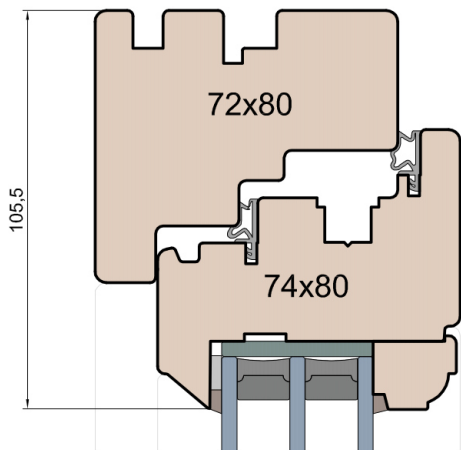

Ten rysunek stanowi własność © MS Okna i Drzwi Sp. z o.o. nieupoważnione użycie, dystrybucja lub kopiowanie bez zgody MS Okna i Drzwi Sp. z o.o. jest zabronione

Nadproże