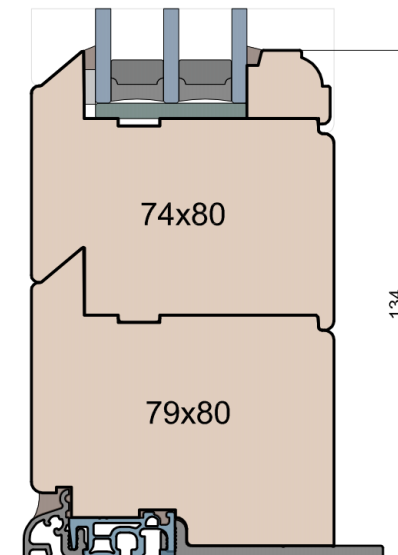

Próg FIB

BKV 40 TB - montowany na gotowej posadzce