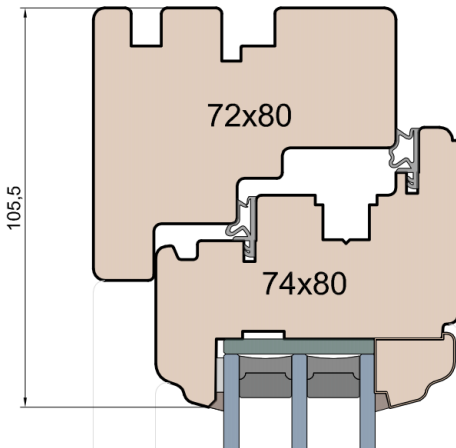

Ten rysunek stanowi własność © MS Okna i Drzwi Sp. z o.o. nieupoważnione użycie, dystrybucja lub kopiowanie bez zgody MS Okna i Drzwi Sp. z o.o. jest zabronione

Nadproże