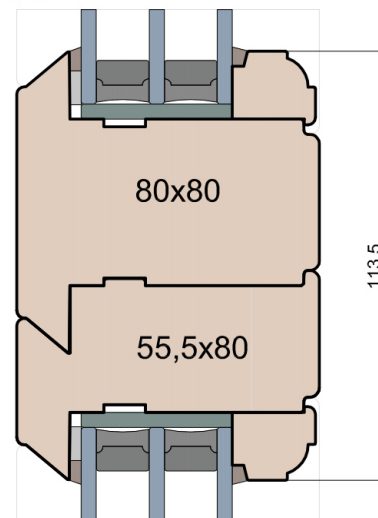

Ten rysunek stanowi własność © MS Okna i Drzwi Sp. z o.o. nieupoważnione użycie, dystrybucja lub kopiowanie bez zgody MS Okna i Drzwi Sp. z o.o. jest zabronione

Rygiel

MS Okna i Drzwi

Wymiary [mm]		Oryginał rysunku - rozmiar A4 (210 x 297)			
Skala	1:2	Material:		Drewno	
Tytuł	Okna T&T - otwierane do wewnątrz	A.S.	J.S.	17.11.2020	2
	Zestawienie profili: Old - IV WOOD 80 OO S	J.S.	-	17.11.2020	1
	Old Slim (Denkmalschutz)	Rysował	Sprawdzał	Data	Wydanie
		Rysunek nr			STRONA
		IV_WOOD_80_OO_S_003			003