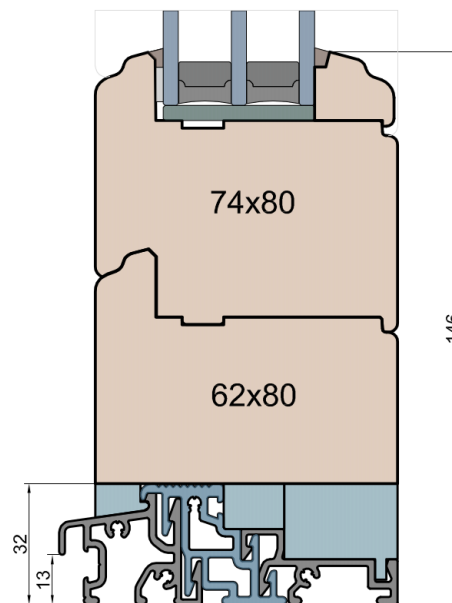

Próg FIB

GUTMANN Weser 90/32 TI - wpuszczony w posadzkę (licowany)