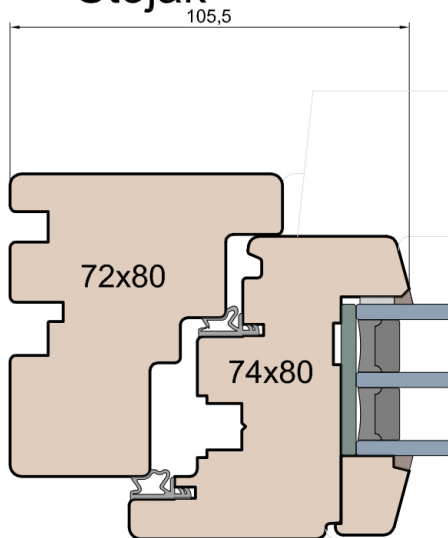

Ten rysunek stanowi własność © MS Okna i Drzwi Sp. z o.o. nieupoważnione użycie, dystrybucja lub kopiowanie bez zgody MS Okna i Drzwi Sp. z o.o. jest zabronione

Stojak