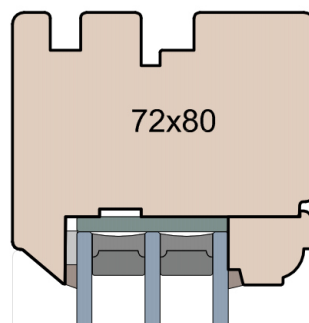

Ten rysunek stanowi własność © MS Okna i Drzwi Sp. z o.o. nieupoważnione użycie, dystrybucja lub kopiowanie bez zgody MS Okna i Drzwi Sp. z o.o. jest zabronione

Nadproże

MS Okna i Drzwi

Wymiary [mm]		Oryginał rysunku - rozmiar A4 (210 x 297)			
Skala	1:2	Material:		Drewno	
Tytuł	Okna T&T - otwierane do wewnątrz	A.S.	J.S.	17.11.2020	2
	Zestawienie profili: Old - IV WOOD 80 OO S	J.S.	-	17.11.2020	1
	Old Slim (Denkmalschutz)	Rysował	Sprawdzał	Data	Wydanie
		Rysunek nr			STRONA
		IV_WOOD_80_OO_S_003			003