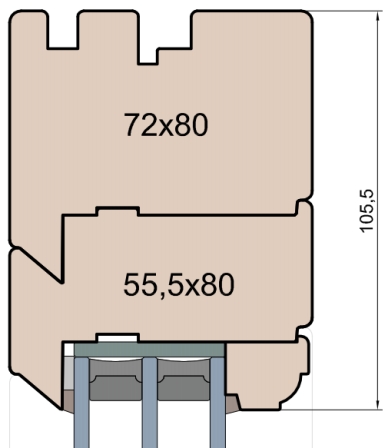

Ten rysunek stanowi własność © MS Okna i Drzwi Sp. z o.o. nieupoważnione użycie, dystrybucja lub kopiowanie bez zgody MS Okna i Drzwi Sp. z o.o. jest zabronione

Nadproże FIB