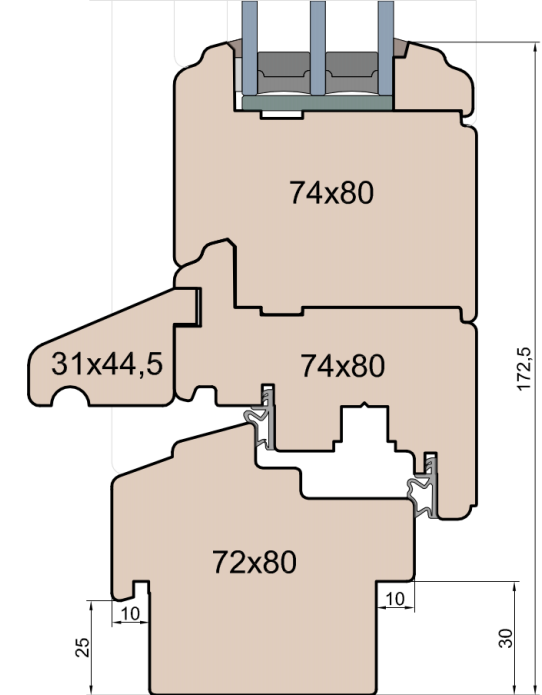

Próg balkonowy

Rama drewniana