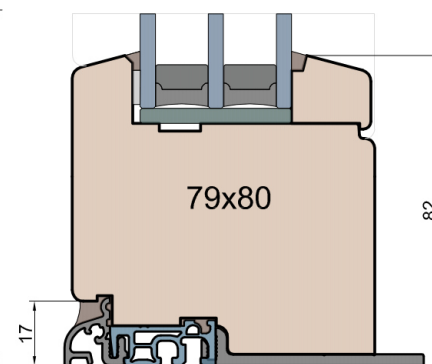

Próg FIB

GUTMANN Weser 90/32 TI - wpuszczony w posadzkę (licowany)

Próg FIB

BKV 40 TB - montowany na gotowej posadzce (licowany)

Nadproże FIB

Próg FIB

GUTMANN Weser 90/32 TI - montowany na gotowej posadzce

Próg FIB

GUTMANN Weser 90/32 TI - wpuszczony w posadzkę

Próg FIB

BKV 40 TB - montowany na gotowej posadzce

MS Okna i Drzwi

Wymiary [mm]		Oryginał rysunku - rozmiar A4 (210 x 297)			
Skala	1:2	Materiał:		Drewno	
Tytuł		A.S.	J.S.	13.10.2020	1
Okna T&T - otwierane do wewnątrz		Rysował	Sprawdzał	Data	Wydanie
Zestawienie profili: IV WOOD 80 CC S		Rysunek nr		STRONA	
Classic Slim (Denkmalschutz)		IV_WOOD_80_CC_S_004		004	