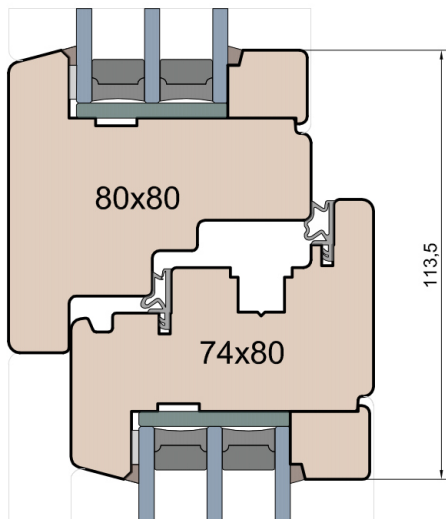

Ten rysunek stanowi własność © MS Okna i Drzwi Sp. z o.o. nieupoważnione użycie, dystrybucja lub kopiowanie bez zgody MS Okna i Drzwi Sp. z o.o. jest zabronione

Rygiel