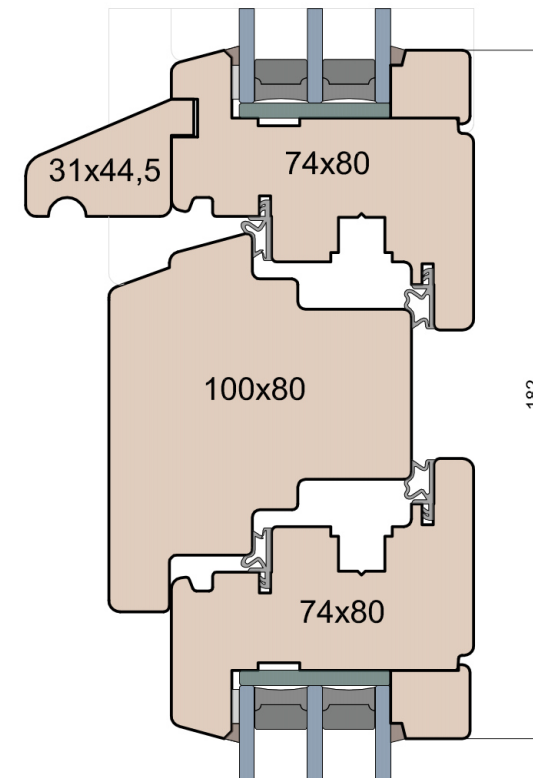

Ten rysunek stanowi własność © MS Okna i Drzwi Sp. z o.o. nieupoważnione użycie, dystrybucja lub kopiowanie bez zgody MS Okna i Drzwi Sp. z o.o. jest zabronione

Rygiel

Nadproże

Nadproże

MS Okna i Drzwi

Wymiary [mm]		Oryginał rysunku - rozmiar A4 (210 x 297)			
Skala	1:2	Materiał:		Drewno	
Tytuł		A.S.	J.S.	13.10.2020	1
Okna T&T - otwierane do wewnątrz		Rysował	Sprawdzał	Data	Wydanie
Zestawienie profili: IV WOOD 80 CM S		Rysunek nr			STRONA
Modern Slim (Denkmalschutz)		IV_WOOD_80_CM_S_003			003