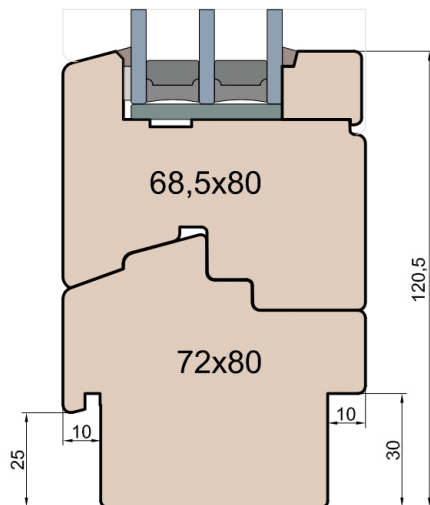

Próg FIB

Licowany do okna