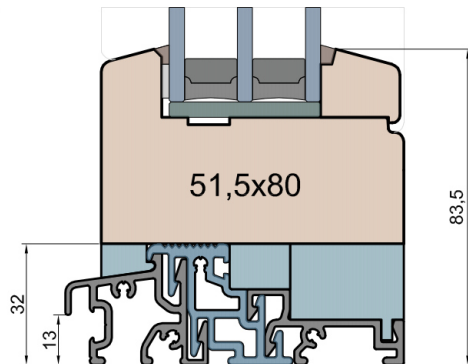

Próg FIB

GUTMANN Weser 90/32 TI - wpuszczony w posadzkę (licowany)

Próg FIB

BKV 40 TB - montowany na gotowej posadzce (licowany)

Nadproże FIB

Próg FIB

GUTMANN Weser 90/32 TI - montowany na gotowej posadzce

Próg FIB

GUTMANN Weser 90/32 TI - wpuszczony w posadzkę

Próg FIB

BKV 40 TB - montowany na gotowej posadzce

MS Okna i Drzwi

Wymiary [mm]		Oryginał rysunku - rozmiar A4 (210 x 297)			
Skala	1:2	Materiał:		Drewno	
Tytuł		A.S.	J.S.	13.10.2020	1
Okna T&T - otwierane do wewnątrz		Rysował	Sprawdzał	Data	Wydanie
Zestawienie profili: IV WOOD 80 CC S		Rysunek nr		STRONA	
Classic Slim (Denkmalschutz)		IV_WOOD_80_CC_S_004		004	