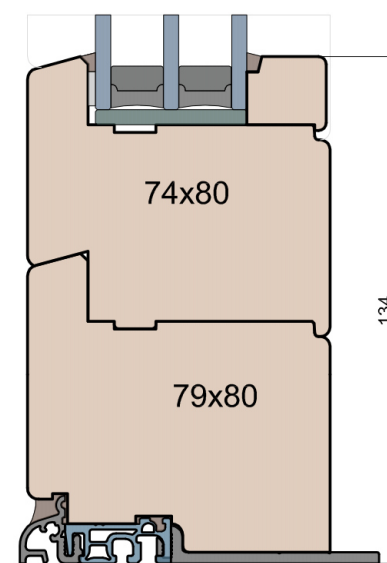

Ten rysunek stanowi własność © MS Okna i Drzwi Sp. z o.o. nieupoważnione użycie, dystrybucja lub kopiowanie bez zgody MS Okna i Drzwi Sp. z o.o. jest zabronione

Nadproże FIB

Próg FIB

GUTMANN Weser 90/32 TI - montowany na gotowej posadzce (licowany)

Próg FIB

GUTMANN Weser 90/32 TI - wpuszczony w posadzkę (licowany)

Próg FIB

BKV 40 TB - montowany na gotowej posadzce (licowany)

Nadproże FIB

Próg FIB

GUTMANN Weser 90/32 TI - montowany na gotowej posadzce

Próg FIB

GUTMANN Weser 90/32 TI - wpuszczony w posadzkę

Próg FIB

BKV 40 TB - montowany na gotowej posadzce

MS Okna i Drzwi

Wymiary [mm]		Oryginał rysunku - rozmiar A4 (210 x 297)			
Skala	1:2	Materiał:		Drewno	
Tytuł	Okna T&T - otwierane do wewnątrz Zestawienie profili: IV WOOD 80 CM S Modern Slim (Denkmalschutz)	Rysował	J.S.	13.10.2020	1
		Rysunek nr			STRONA
		IV_WOOD_80_CM_S_004			004