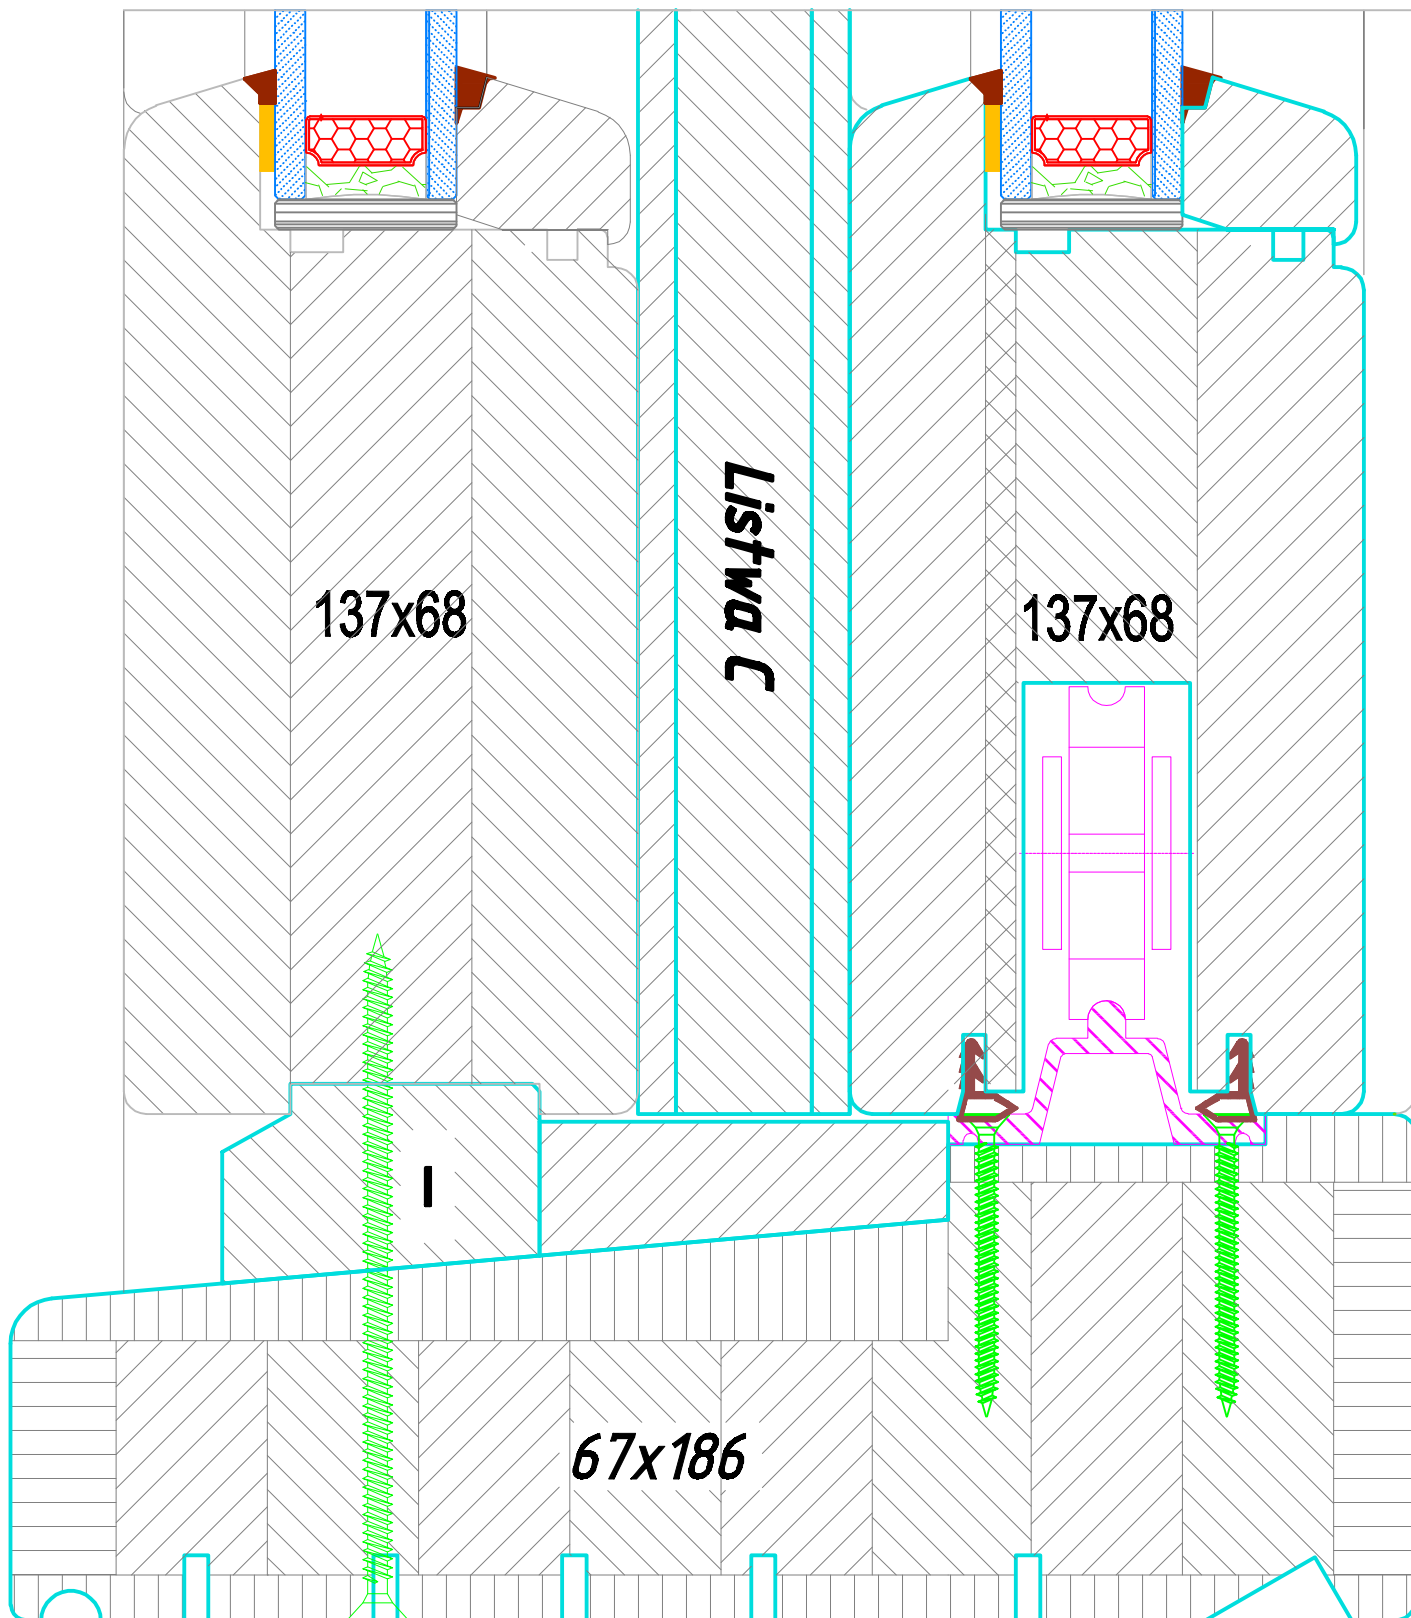

więcej niż OKNA

DRZWI PRZESUWNE PROFIL NHS-FA COMFORT NADPROŻE

więcej niż OKNA

DRZWI PRZESUWNE PROFIL NHS-FA COMFORT PRÓG DREWNIANY

więcej niż OKNA

**DRZWI PRZESUWNE
PROFIL NHS-FA COMFORT
PRÓG ALUMINIOWY**

więcej niż OKNA

DRZWI PRZESUWNE PROFIL NHS-FA COMFORT STOJAK

DRZWI PRZESUWNE
PROFIL NHS-FA COMFORT
STOJAK

więcej niż OKNA

więcej niż OKNA

DRZWI PRZESUWNE PROFIL NHS-FA COMFORT SŁUPEK STAŁY