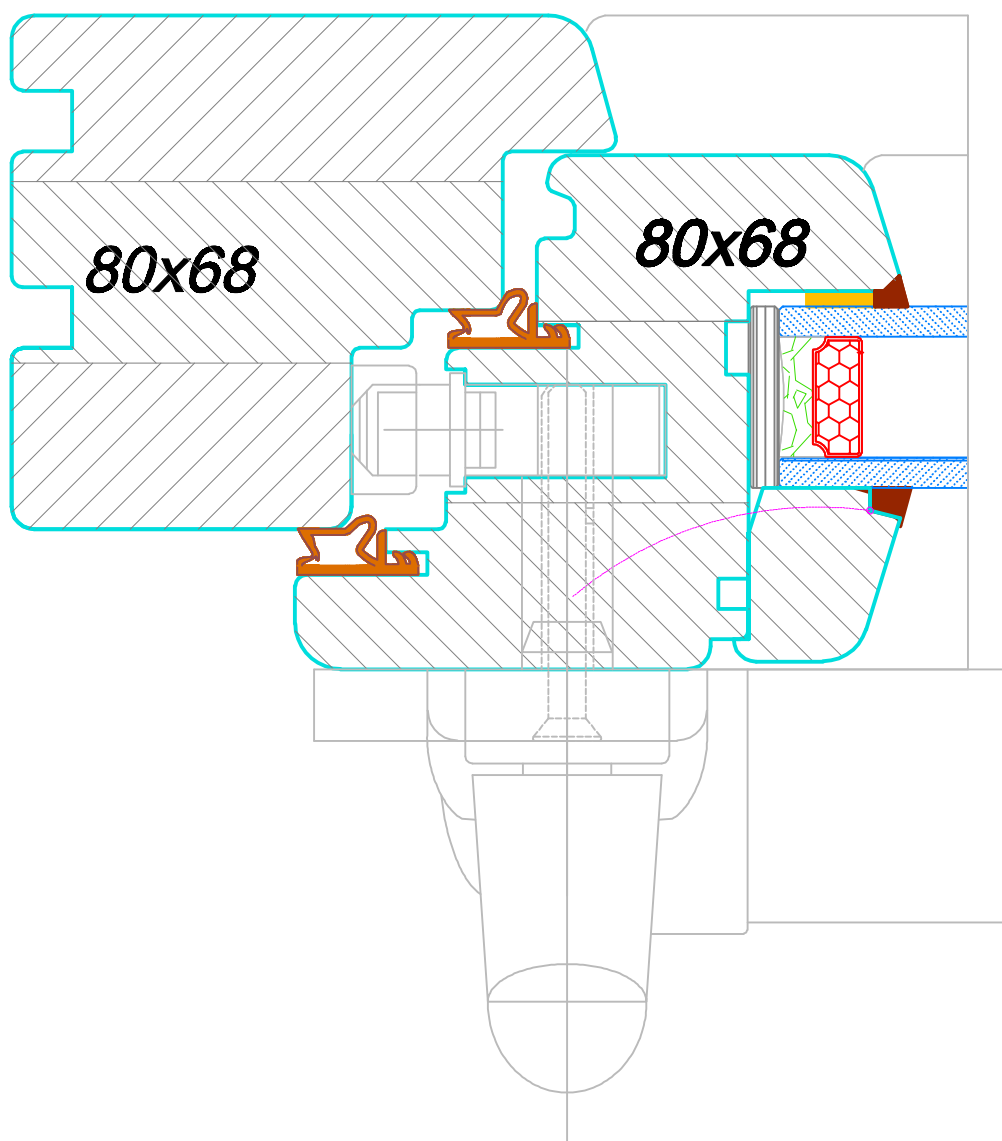

więcej niż OKNA

DRZWI UCHYLNO - PRZESUWNE
PROFIL NPSK68- FA COMFORT
PRÓG DREWNIANY

więcej niż OKNA

DRZWI UCHYLNO - PRZESUWNE
PROFIL NPSK68- FA COMFORT
STOJAK

więcej niż OKNA

DRZWI UCHYLNO - PRZESUWNE
PROFIL NPSK68- FA COMFORT
STOJAK

więcej niż OKNA

DRZWI UCHYLNO - PRZESUWNE
PROFIL NPSK68- FA COMFORT
SŁUPEK STAŁY

więcej niż OKNA