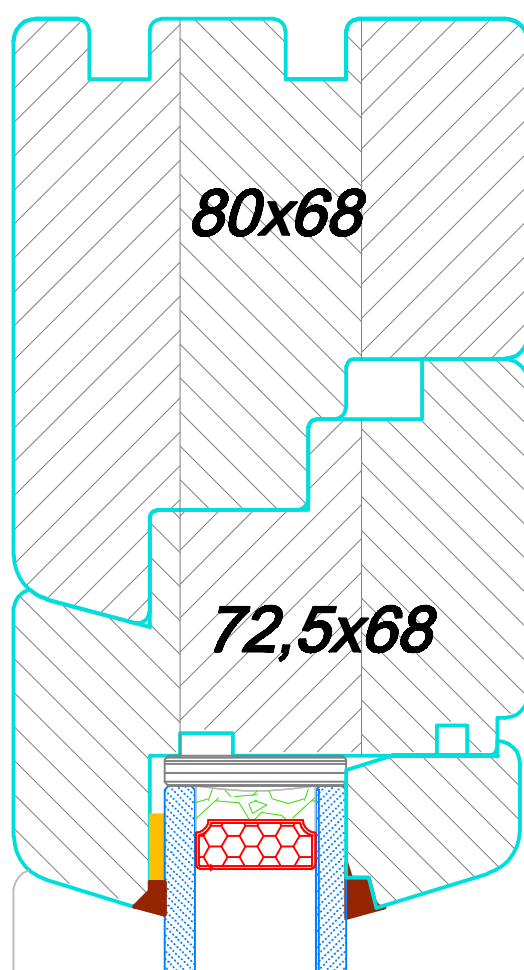

**DRZWI UCHYLNO - PRZESUWNE
PROFIL NPSK68- FA COMFORT
NADPROŻE**

więcej niż OKNA

**DRZWI UCHYLNO - PRZESUWNE
PROFIL NPSK68- FA COMFORT
NADPROŻE**

więcej niż OKNA

DRZWI UCHYLNO - PRZESUWNE
PROFIL NPSK68- FA COMFORT
PRÓG DREWNIANY