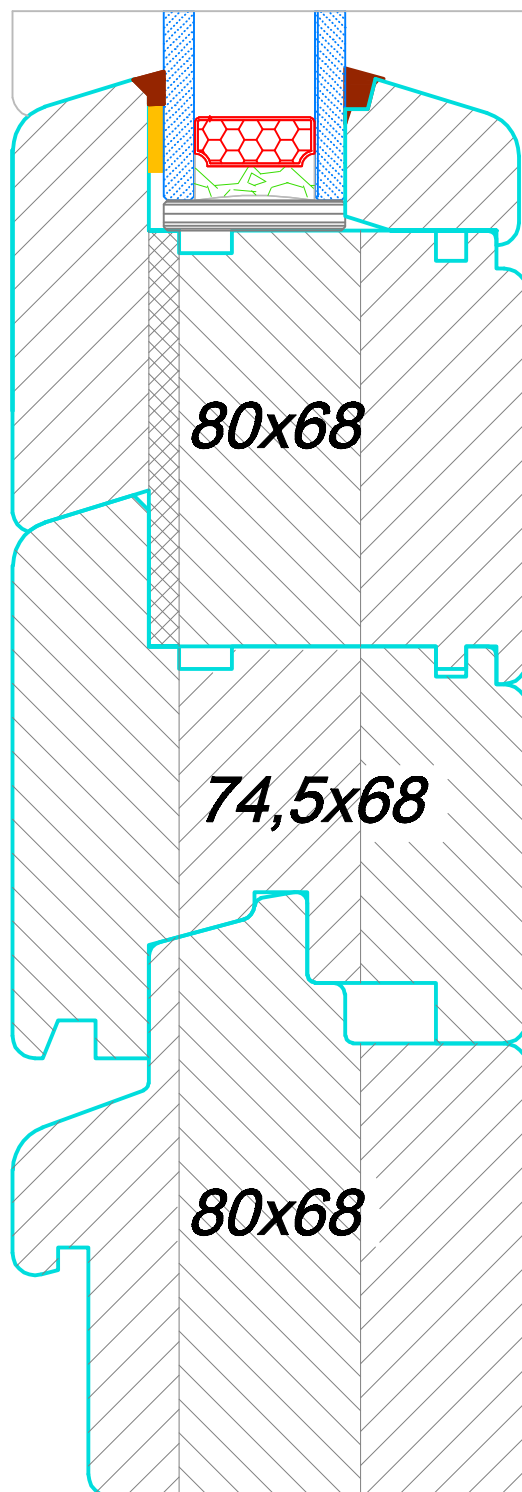

**DRZWI UCHYLNO - PRZESUWNE
PROFIL NPSK68- FA COMFORT
NADPROŻE**

więcej niż OKNA

**DRZWI UCHYLNO - PRZESUWNE
PROFIL NPSK68- FA COMFORT
NADPROŻE**

więcej niż OKNA

DRZWI UCHYLNO - PRZESUWNE
PROFIL NPSK68- FA COMFORT
PRÓG DREWNIANY

więcej niż OKNA

DRZWI UCHYLNO - PRZESUWNE
PROFIL NPSK68- FA COMFORT
PRÓG DREWNIANY

więcej niż OKNA

DRZWI UCHYLNO - PRZESUWNE
PROFIL NPSK68- FA COMFORT
STOJAK

więcej niż OKNA

DRZWI UCHYLNO - PRZESUWNE
PROFIL NPSK68- FA COMFORT
STOJAK