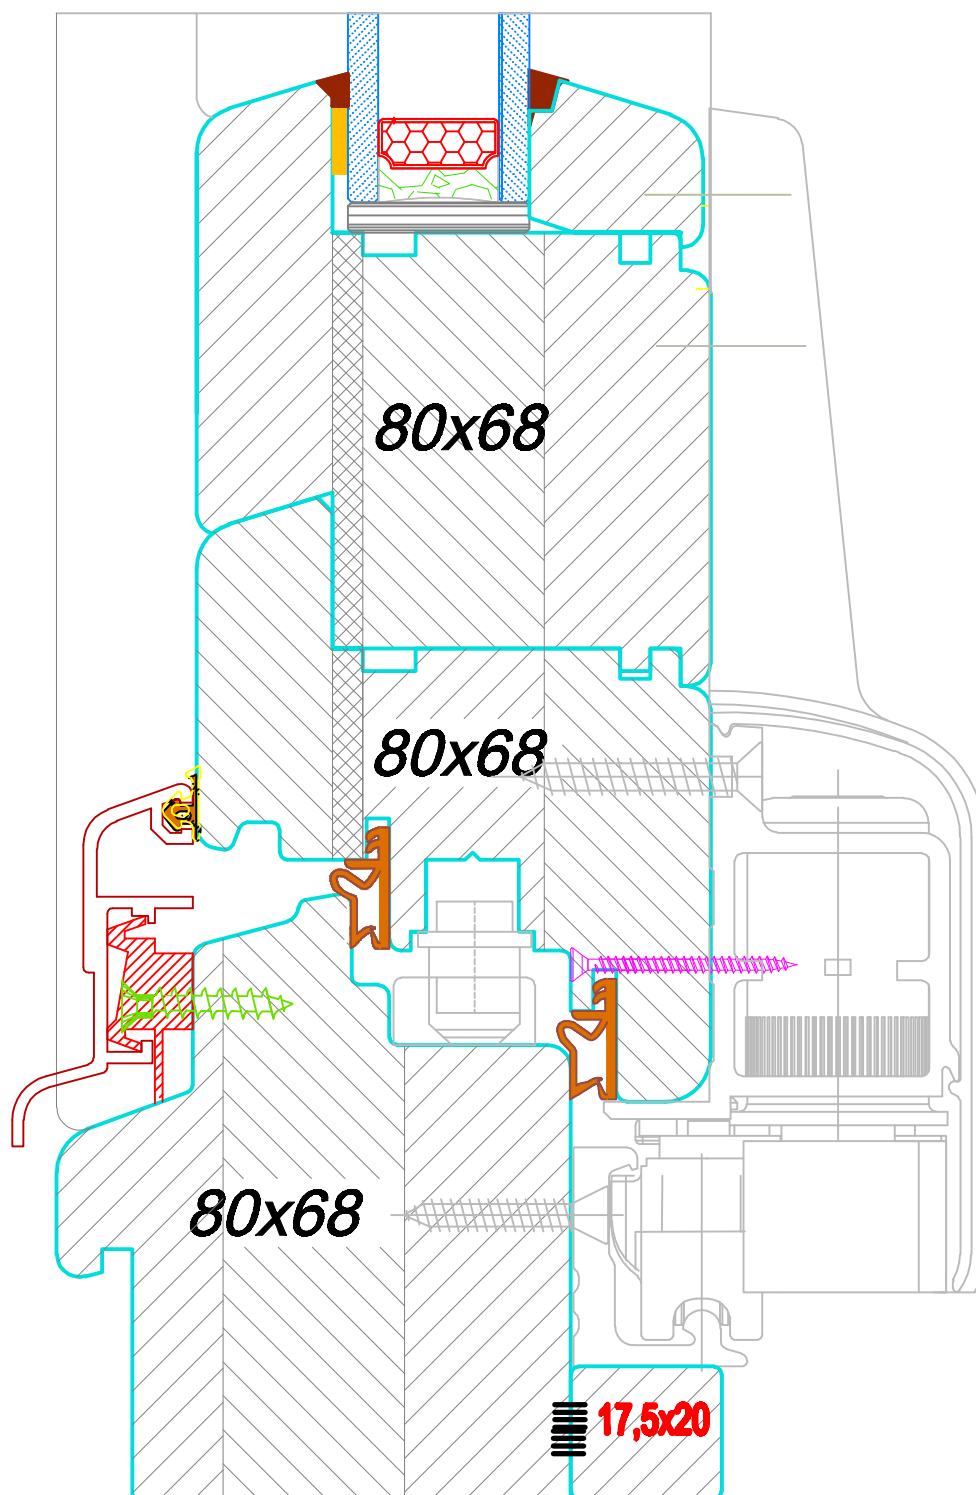

**DRZWI UCHYLNO - PRZESUWNE
PROFIL NPSK68- FA COMFORT
NADPROŻE**

więcej niż OKNA

**DRZWI UCHYLNO - PRZESUWNE
PROFIL NPSK68- FA COMFORT
NADPROŻE**

więcej niż OKNA

DRZWI UCHYLNO - PRZESUWNE
PROFIL NPSK68- FA COMFORT
PRÓG DREWNIANY

więcej niż OKNA

DRZWI UCHYLNO - PRZESUWNE
PROFIL NPSK68- FA COMFORT
PRÓG DREWNIANY

więcej niż OKNA

DRZWI UCHYLNO - PRZESUWNE
PROFIL NPSK68- FA COMFORT
STOJAK

więcej niż OKNA

DRZWI UCHYLNO - PRZESUWNE
PROFIL NPSK68- FA COMFORT
STOJAK

więcej niż OKNA

DRZWI UCHYLNO - PRZESUWNE
PROFIL NPSK68- FA COMFORT
SŁUPEK STAŁY

więcej niż OKNA