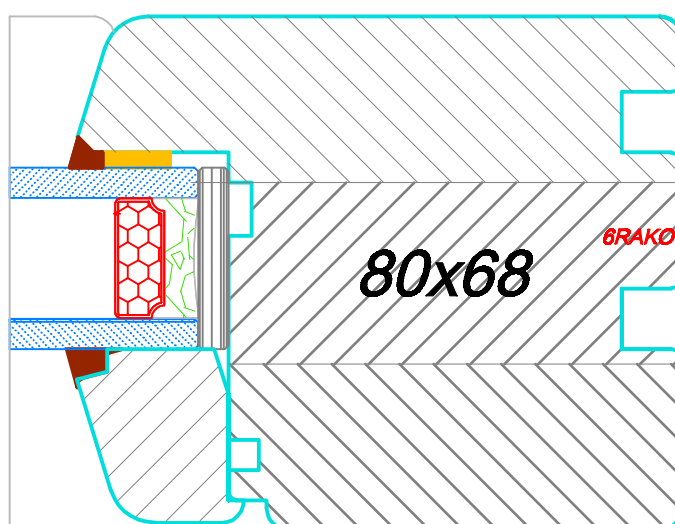

DRZWI UCHYLNO - PRZESUWNE
PROFIL NPSK68- FA COMFORT
STOJAK

więcej niż OKNA