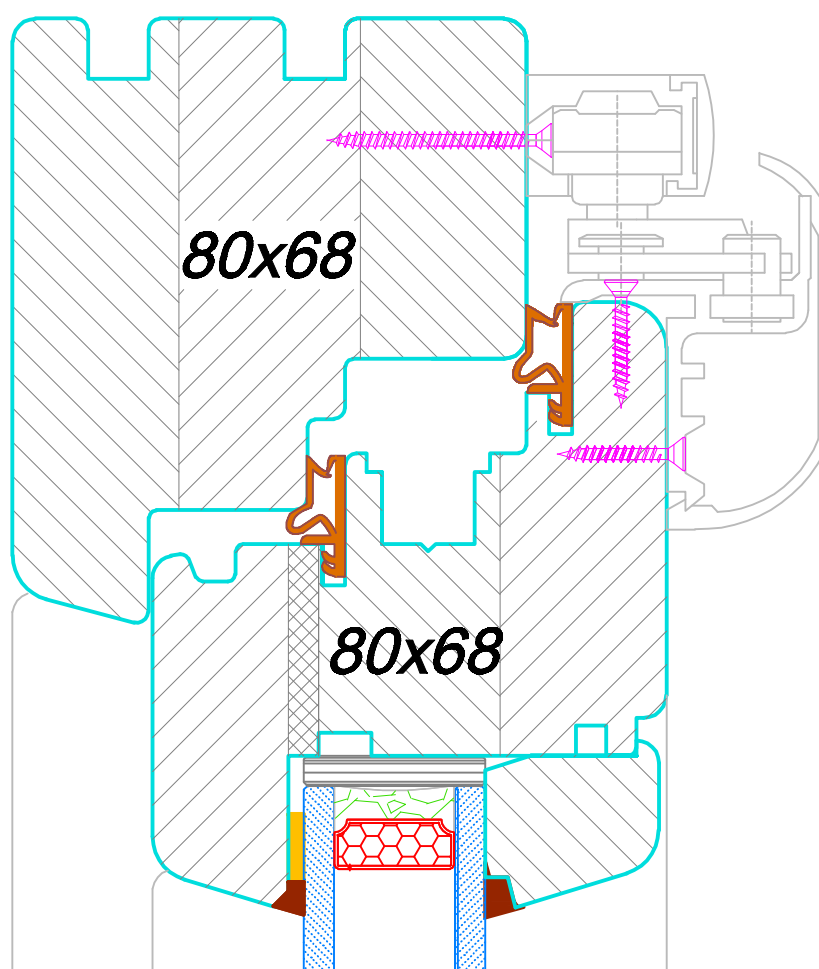

**DRZWI UCHYLNO - PRZESUWNE
PROFIL NPSK68- FA COMFORT
NADPROŻE**

więcej niż OKNA

**DRZWI UCHYLNO - PRZESUWNE
PROFIL NPSK68- FA COMFORT
NADPROŻE**

więcej niż OKNA

DRZWI UCHYLNO - PRZESUWNE
PROFIL NPSK68- FA COMFORT
PRÓG DREWNIANY

więcej niż OKNA

DRZWI UCHYLNO - PRZESUWNE
PROFIL NPSK68- FA COMFORT
SŁUPEK STAŁY

więcej niż OKNA