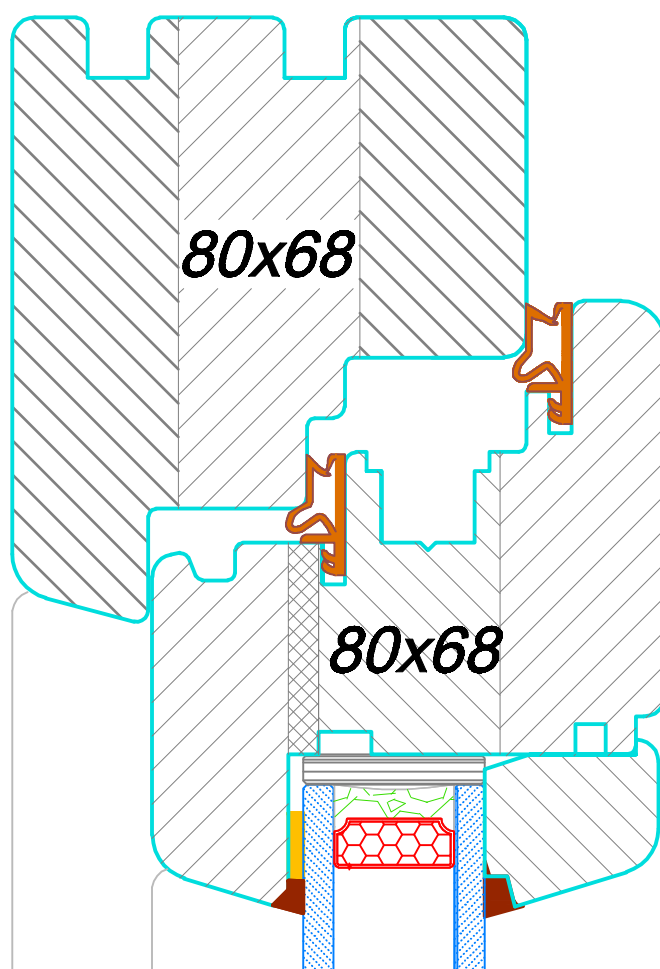

więcej niż OKNA

OKNO JEDNOSKRZYDŁOWE PROFIL NIV68- FA COMFORT NADPROŻE

więcej niż OKNA

**OKNO JEDNOSKRZYDŁOWE
PROFIL NIV68- FA COMFORT
PRÓG DREWNIANY**

więcej niż OKNA

**OKNO JEDNOSKRZYDŁOWE
PROFIL NIV68- FA COMFORT
PRÓG ALUMINIOWY**

więcej niż OKNA

**OKNO JEDNOSKRZYDŁOWE
PROFIL NIV68- FA COMFORT
STOJAK**

więcej niż OKNA

**OKNO DWUSKRZYDŁOWE
PROFIL NIV68- FA COMFORT
SŁUPEK RUCHOMY**