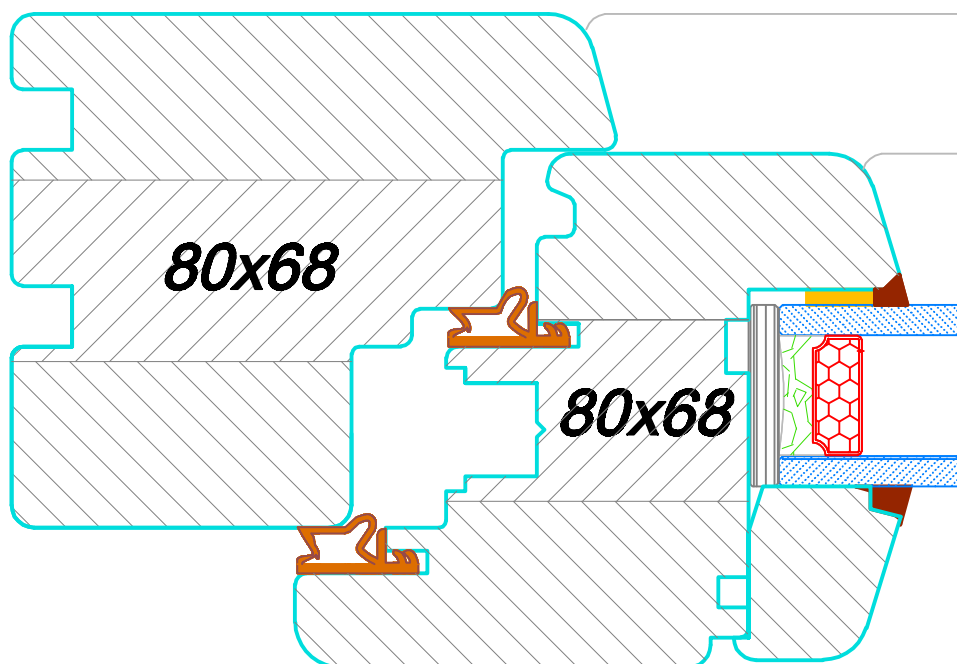

więcej niż OKNA

OKNO JEDNOSKRZYDŁOWE PROFIL NIV68- FA COMFORT NADPROŻE

więcej niż OKNA

**OKNO JEDNOSKRZYDŁOWE
PROFIL NIV68- FA COMFORT
PRÓG DREWNIANY**

więcej niż OKNA

**OKNO JEDNOSKRZYDŁOWE
PROFIL NIV68- FA COMFORT
PRÓG ALUMINIOWY**

więcej niż OKNA

**OKNO JEDNOSKRZYDŁOWE
PROFIL NIV68- FA COMFORT
STOJAK**

więcej niż OKNA

**OKNO DWUSKRZYDŁOWE
PROFIL NIV68- FA COMFORT
SŁUPEK RUCHOMY**