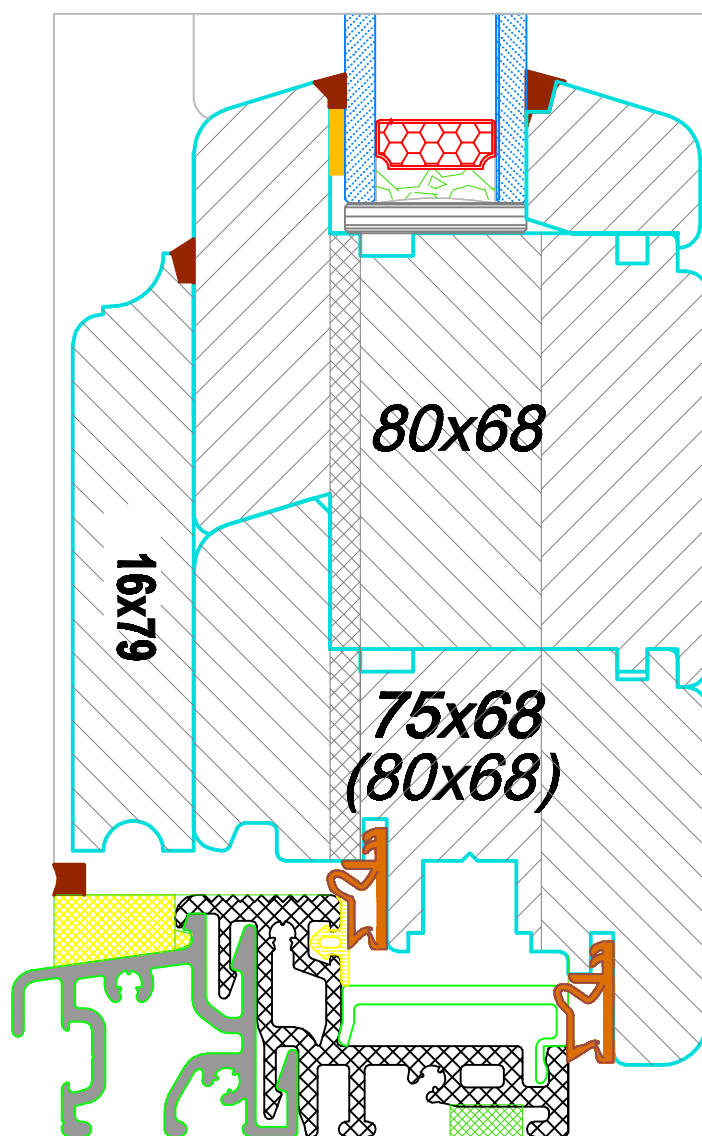

więcej niż OKNA

OKNO JEDNOSKRZYDŁOWE PROFIL NIV68- FA COMFORT NADPROŻE

więcej niż OKNA

**OKNO JEDNOSKRZYDŁOWE
PROFIL NIV68- FA COMFORT
PRÓG DREWNIANY**

więcej niż OKNA

**OKNO JEDNOSKRZYDŁOWE
PROFIL NIV68- FA COMFORT
PRÓG ALUMINIOWY**

więcej niż OKNA

**OKNO JEDNOSKRZYDŁOWE
PROFIL NIV68- FA COMFORT
STOJAK**

więcej niż OKNA

**OKNO DWUSKRZYDŁOWE
PROFIL NIV68- FA COMFORT
SŁUPEK RUCHOMY**