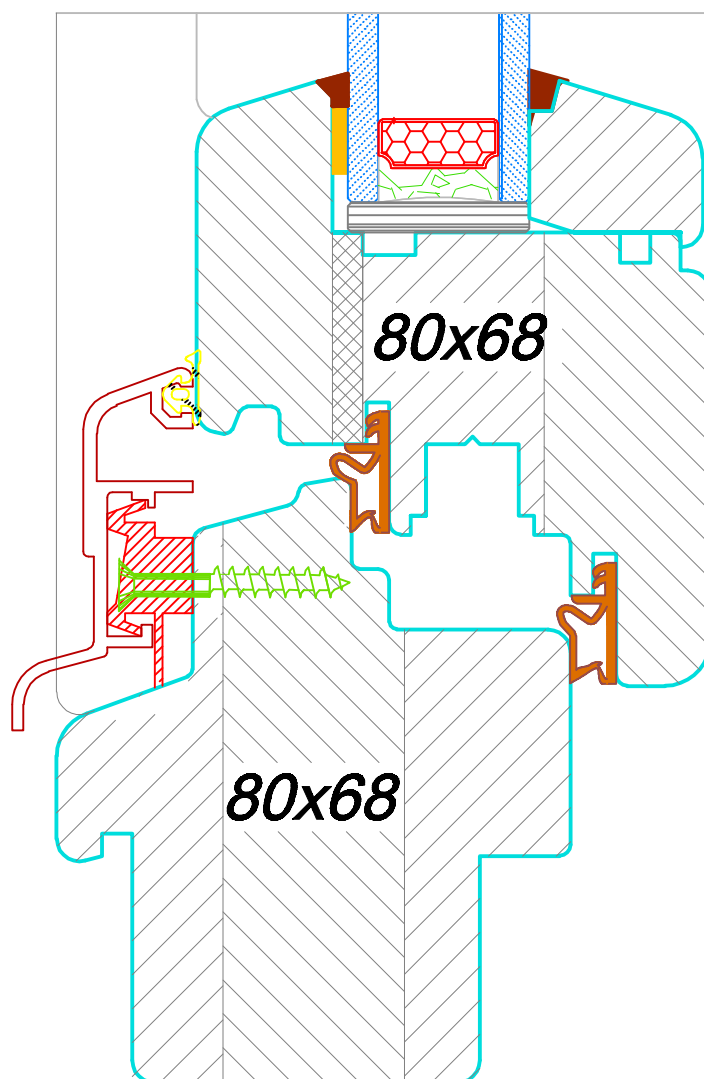

więcej niż OKNA

OKNO JEDNOSKRZYDŁOWE PROFIL NIV68- FA COMFORT NADPROŻE

więcej niż OKNA

**OKNO JEDNOSKRZYDŁOWE
PROFIL NIV68- FA COMFORT
PRÓG DREWNIANY**

więcej niż OKNA

**OKNO JEDNOSKRZYDŁOWE
PROFIL NIV68- FA COMFORT
PRÓG ALUMINIOWY**

więcej niż OKNA

**OKNO JEDNOSKRZYDŁOWE
PROFIL NIV68- FA COMFORT
STOJAK**

więcej niż OKNA

**OKNO DWUSKRZYDŁOWE
PROFIL NIV68- FA COMFORT
SŁUPEK RUCHOMY**