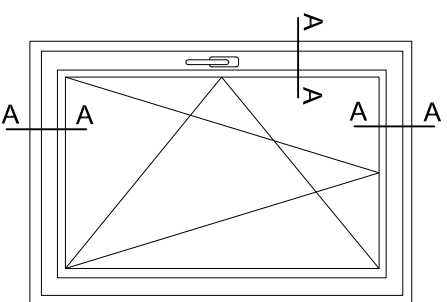

Okna MSLine RU

A-A

Ostiona progu stosowana w balkonach
(wysokość powyżej 2000mm)
tylko w dolnym elemencie

Listwa podokłenna
tylko w dolnym
elemencie nie wliczana
do wymiaru okna

więcej niż OKNA