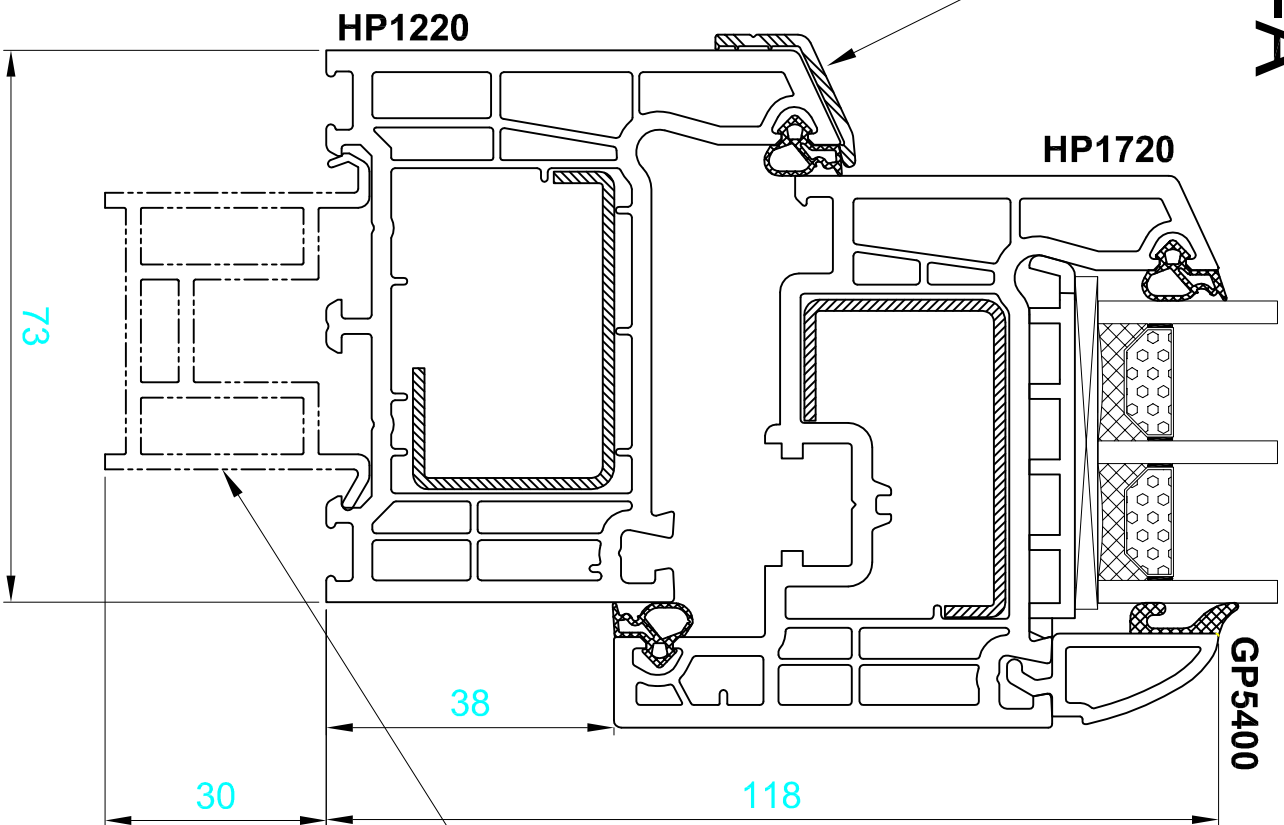

Okna MSLine RU

A-A

Ostiona progu stosowana w balkonach
(wysokość powyżej 2000mm)
tylko w dolnym elemencie

Listwa podokłenna
tylko w dolnym
elemencie nie wliczana
do wymiaru okna

więcej niż OKNA