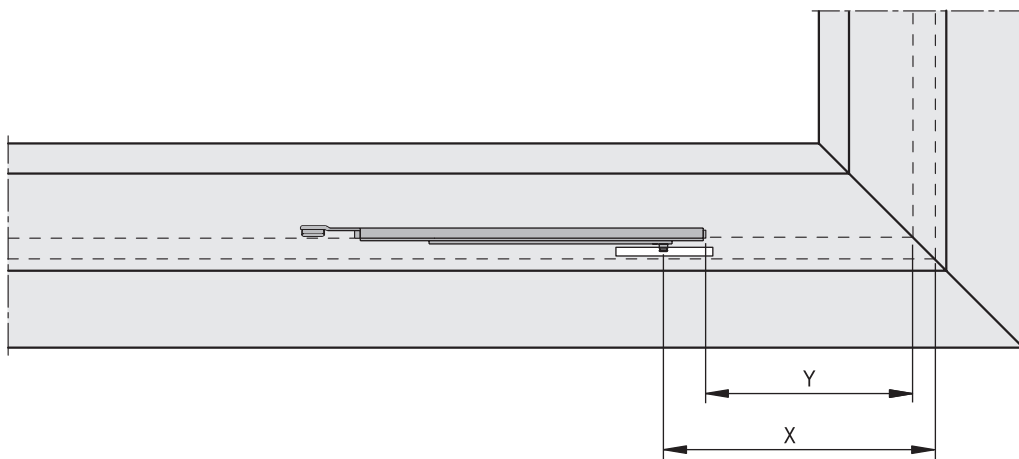

Feststellschere schaltbar

TSBR

- Ermöglicht das Feststellen des Flügels stufenlos im Öffnungswinkel von 25° - 91°
- Das Feststellen des Flügels im Öffnungswinkel kleiner <25° ist nicht zulässig
- Zum Feststellen des Flügels, den Griff ohne erhöhten Kraftaufwand in Verschlussstellung bringen
- Die Feststellschere ist nicht als Öffnungsbegrenzer einzusetzen, dies könnte zu Schäden am Beschlag führen
- * Btl. Zubehör Bremsschere siehe PDB, ZMBR

Anwendungsdiagramme in Register 4 sind unbedingt zu beachten!

GS