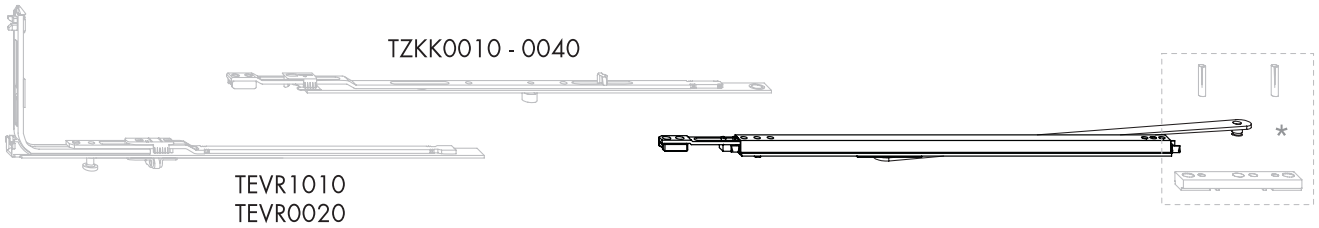

Feststellschere schaltbar

TSBR

- Ermöglicht das Feststellen des Flügels stufenlos im Öffnungswinkel von 25° - 91°
- Das Feststellen des Flügels im Öffnungswinkel kleiner <25° ist nicht zulässig
- Zum Feststellen des Flügels, den Griff ohne erhöhten Kraftaufwand in Verschlussstellung bringen
- Die Feststellschere ist nicht als Öffnungsbegrenzer einzusetzen, dies könnte zu Schäden am Beschlag führen
- * Btl. Zubehör Bremsschere siehe PDB, ZMBR

Anwendungsdiagramme in Register 4 sind unbedingt zu beachten!

GS