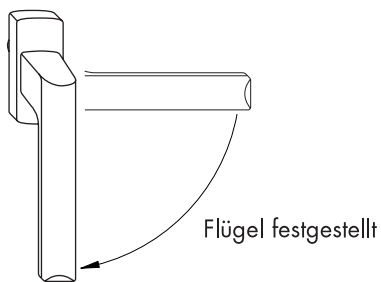

Feststellschere schaltbar

TSBR

- Ermöglicht das Feststellen des Flügels stufenlos im Öffnungswinkel von 25° - 91°
- Das Feststellen des Flügels im Öffnungswinkel kleiner <25° ist nicht zulässig
- Zum Feststellen des Flügels, den Griff ohne erhöhten Kraftaufwand in Verschlussstellung bringen
- Die Feststellschere ist nicht als Öffnungsbegrenzer einzusetzen, dies könnte zu Schäden am Beschlag führen
- * Btl. Zubehör Bremsschere siehe PDB, ZMBR

Anwendungsdiagramme in Register 4 sind unbedingt zu beachten!

GS